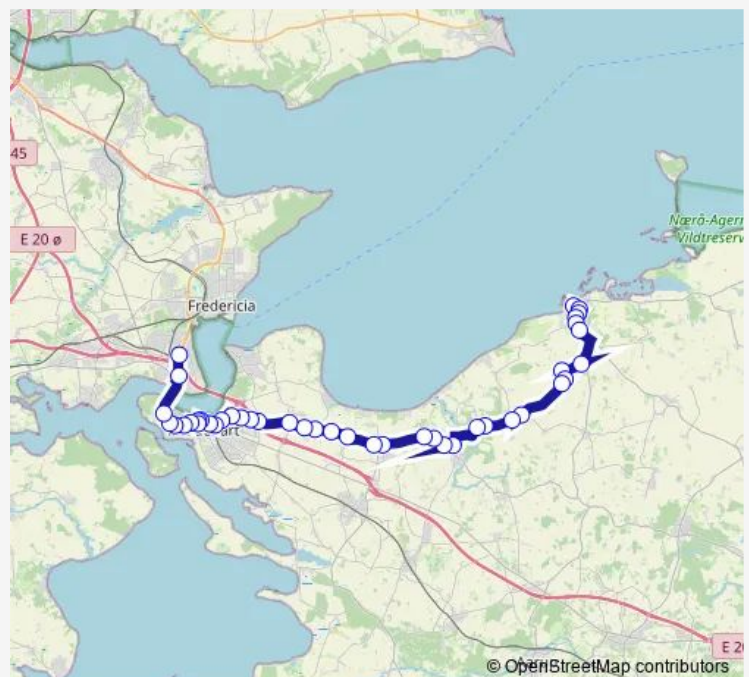

# Bus 827

[Go to website](#)**Direction**

Middelfart Station (Middelfart Kommune) — Lillebæltshallen (Middelfart Kommune)

5 stops

[Open route schedule](#)

Middelfart Station (Middelfart Kommune)

Viaduktvej (Middelfart Kommune)

Middelfart Sygehus (Middelfart Kommune)

Middelfart Gymn. (Middelfart Kommune)

Lillebæltshallen (Middelfart Kommune)

**Route schedule**

Middelfart Station (Middelfart Kommune) — Lillebæltshallen (Middelfart Kommune)

Monday	09:33
Tuesday	09:33
Wednesday	09:33
Thursday	09:33
Friday	09:33
Saturday	—
Sunday	—

**Route info**

Direction: Middelfart Station (Middelfart Kommune)

Stops: 5

Trip Duration: 0 hour 5 min

■ 827

**BusMaps**

## Direction

Bogense Rtb. (Nordfyn Kommune) — Erritsø, Snoghøj  
Landevej v Snarelosevej

42 stops

[Open route schedule](#)

Bogense Rtb. (Nordfyn Kommune)

Adelgade (Nordfyn Kommune)

Gl. Toldbodvej (Nordfyn Kommune)