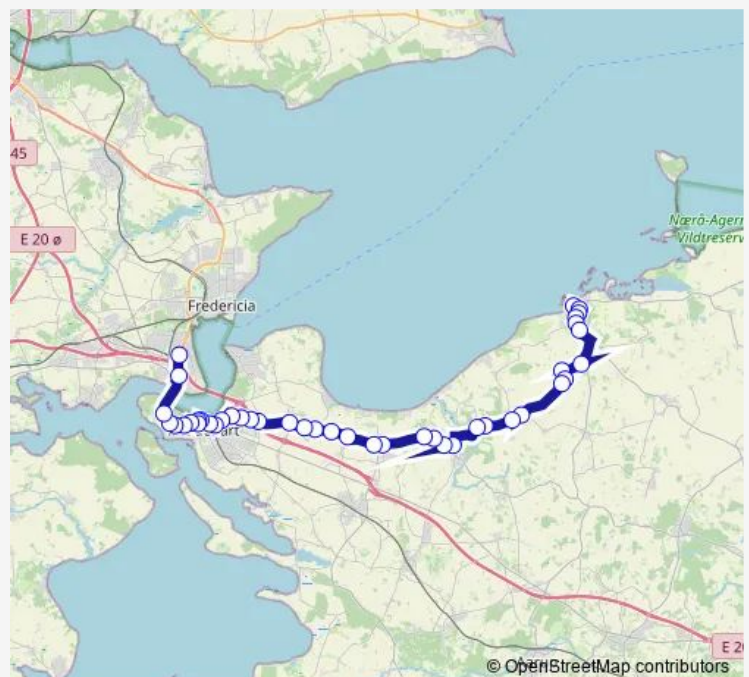

Bus 827

[Go to website](#)**Direction**

Middelfart Station (Middelfart Kommune) — Lillebæltshallen (Middelfart Kommune)

5 stops

[Open route schedule](#)

Middelfart Station (Middelfart Kommune)

Viaduktvej (Middelfart Kommune)

Middelfart Sygehus (Middelfart Kommune)

Middelfart Gymn. (Middelfart Kommune)

Lillebæltshallen (Middelfart Kommune)

Route schedule

Middelfart Station (Middelfart Kommune) — Lillebæltshallen (Middelfart Kommune)

Monday	09:33
Tuesday	09:33
Wednesday	09:33
Thursday	09:33
Friday	09:33
Saturday	—
Sunday	—

Route info

Direction: Middelfart Station (Middelfart Kommune)

Stops: 5

Trip Duration: 0 hour 5 min

Direction

Bogense Rtb. (Nordfyn Kommune) — Erritsø, Snoghøj
Landevej v Snarelosevej

42 stops

[Open route schedule](#)

Bogense Rtb. (Nordfyn Kommune)

Adelgade (Nordfyn Kommune)

Gl. Toldbodvej (Nordfyn Kommune)

Fuglebakken (Nordfyn Kommune)

Dyrehaven (Nordfyn Kommune)

Toftevej (Nordfyn Kommune)