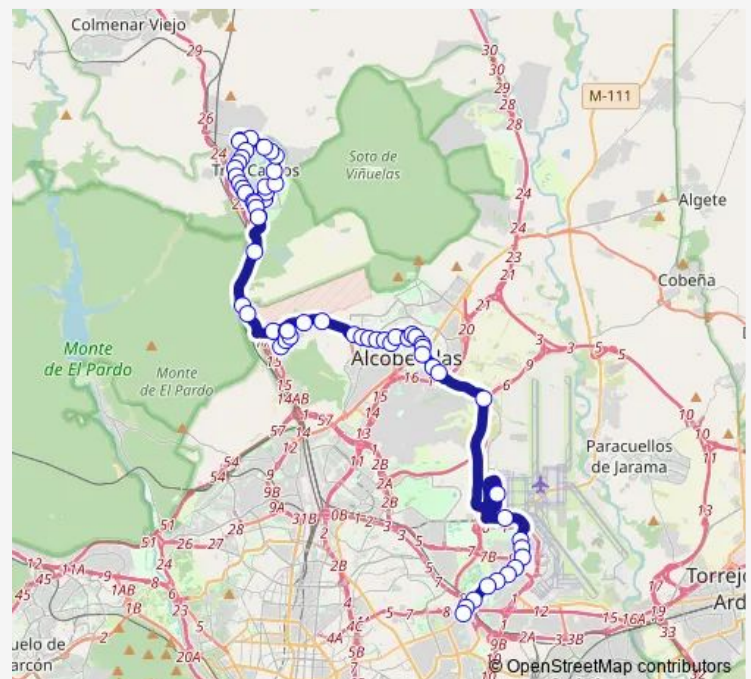

Av.Logroño-Pza.Pajarones

Ctra.M110-Aparcamiento T4

Av.Hispanidad-Aeropuerto T4

Ctra-M12-LA Moraleja

Ctra.Barajas-Butano

Av.Barajas-Parque Bomberos

Av.Barajas-Arroyo DE LA Vega

Av.España-M.Sebastián Izuel

Wednesday 04:50-19:30

Thursday 04:50-19:30

Friday 04:50-19:30

Saturday —

Sunday —

Route info

Direction: Canillejas-Área Intermodal

Stops: 38

Trip Duration: 0 hour 27 min

Marqués Valdavia-Av.España

Marqués Valdavia-Ruperto Chapí

Marqués Valdavia-Manuel DE Falla

Marqués Valdavia-Est.Valdelasfuentes

Marqués Valdavia-Máquina DEL Tren

Marqués Valdavia-Hipermercado