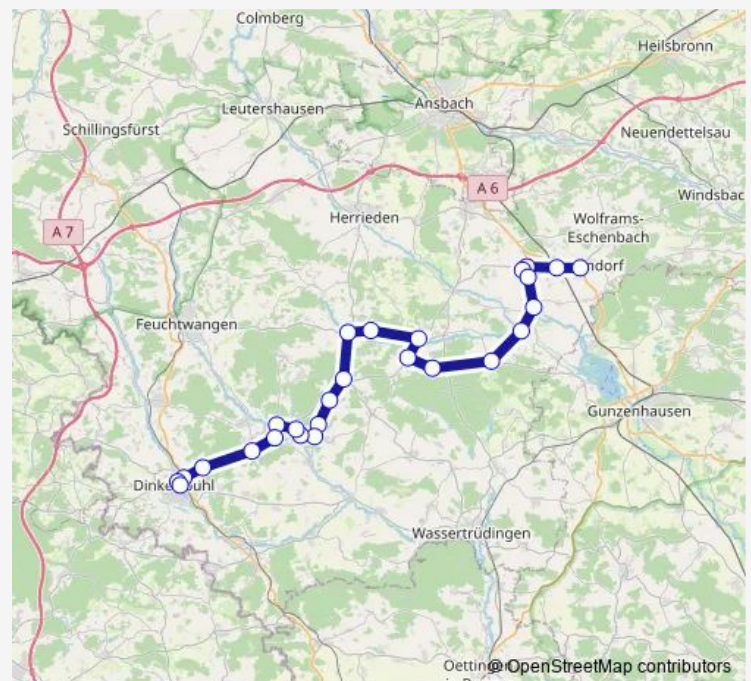

Bechhofen (Lkr. AN) Marktplatz

Forndorf

Wieseth Brücke

Burk (Lkr. AN) Wiesether Str.

Matzmannsdorf Mitte

Langfurth Friedhof

Langfurth Oberkemmather Str.

Abzw. Oberkemmathern

Thursday —

Friday —

Saturday 08:55-16:55

Sunday 08:55-16:55

Route info

Direction: Merkendorf Hauptstr.

Stops: 26

Trip Duration: 1 hour 14 min

827

Halsbach Abzw. Haslach

Mutschach

Dinkelsbühl Bechhofener Str.

Dinkelsbühl Am Stauferwall

Dinkelsbühl ZOB(Schwedenwiese)

Direction

Dinkelsbühl ZOB(Schwedenwiese) — Merkendorf Hauptstr.

25 stops

[Open route schedule](#)

Dinkelsbühl ZOB(Schwedenwiese)

Dinkelsbühl Am Stauerwall

Dinkelsbühl Bechhofener Str.

Halsbach Abzw. Haslach

Haslach (b. Dürrwangen)

Witzmannsmühle Ortsrand