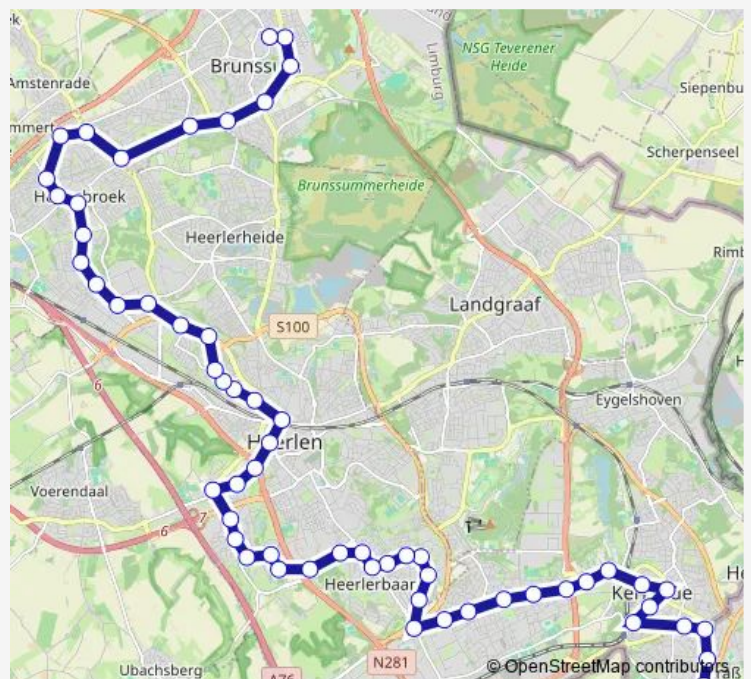

### Direction

Kerkrade, Bleijerheide Grens — Brunssum, Wilhelminas-  
traat

59 stops

[Open route schedule](#)

Kerkrade, Bleijerheide Grens

Herzogenrath, Straß Schummerstraat/Neustraße

Herzogenrath, Straß Neustraße/Pricksteenweg

Heerlen, Heerlerbaan Peter Schunckstraat

Heerlen, Heerlerbaan Gaffelhof

Heerlen, Heerlerbaan Bethlehemstraat

Heerlen, Heerlerbaan Jeruzalemstraat

### Route schedule

Kerkrade, Bleijerheide Grens — Brunssum, Wilhelminas-  
traat

Monday 05:35-24:00

Tuesday 05:35-24:00

Wednesday 05:35-24:00

Thursday 05:35-24:00

Friday 05:35-24:00

Saturday 07:05-24:00

### Route info

Direction: Kerkrade, Bleijerheide Grens

Stops: 59

Trip Duration: 1 hour 28 min

Heerlen, Heerlerbaan Caumerweg

Heerlen, Heerlerbaan Kerk

Heerlen, Heerlerbaan Bradleystraat

Heerlen, Heerlerbaan Zandweg