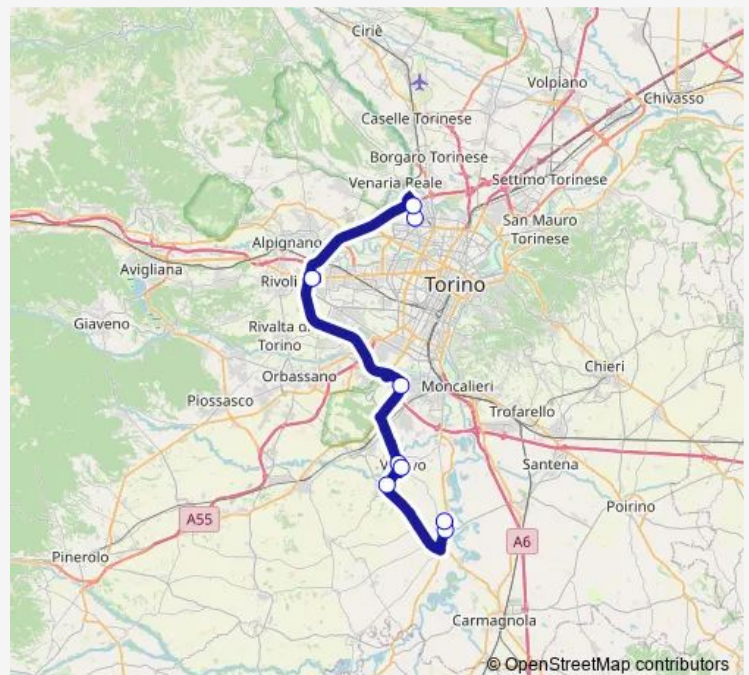

TORINO - CORSO GIULIO CESARE FRONTE IVECO

TORINO - INPS - DISTRIBUTORE Q8 - CORSO GIULIO CESARE - VIA OXILIA

TORINO - PIAZZA REBAUDENGO

TORINO - CORSO GROSSETO ANGOLO VIA CHIESA DELLA SALUTE

TORINO - CORSO GROSSETO, 330

TORINO - STRADA ALTESSANO - STADIO DELLE ALPI

Route schedule

CHIVASSO - STABILIMENTO LANCIA — TORINO - STRADA ALTESSANO - STADIO DELLE ALPI

Monday	14:20-22:20
Tuesday	06:20-22:20
Wednesday	06:20-22:20
Thursday	06:20-22:20
Friday	06:20-22:20
Saturday	06:20
Sunday	—

Route info

Direction: CHIVASSO - STABILIMENTO LANCIA

Stops: 7

Trip Duration: 0 hour 37 min

Direction

CARIGNANO - PIAZZA CARLO ALBERTO, 27 — TORINO - STRADA ALTESSANO - STADIO DELLE ALPI

7 stops

[Open route schedule](#)

Direction: TORINO - STRADA ALTESSANO - STADIO
DELLE ALPI

Stops: 7

Trip Duration: 0 hour 37 min

Direction

TORINO - STRADA ALTESSANO - STADIO DELLE ALPI
— CARIGNANO - PIAZZA DONATORI DI SANGUE -
CAPOLINEA

9 stops