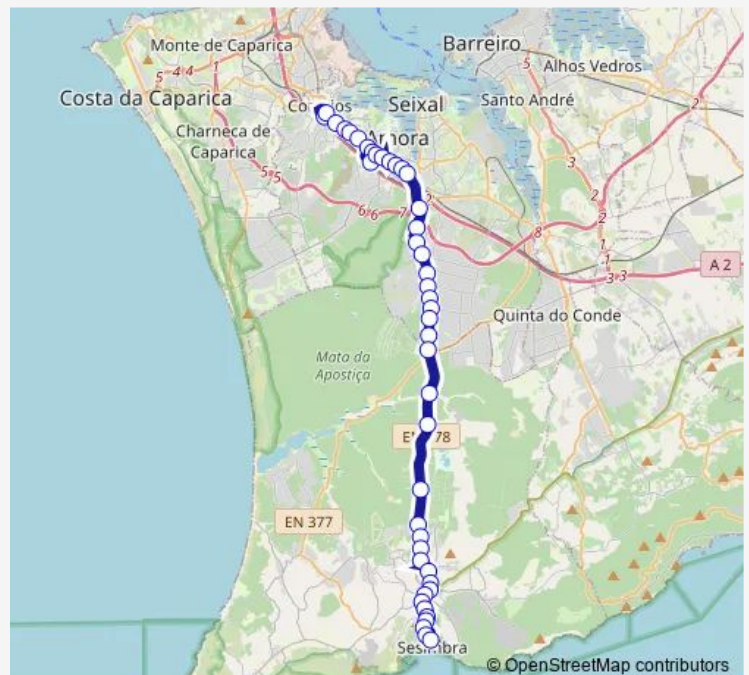

Tuesday 07:10-23:00

Wednesday 10:40-23:00

Thursday 07:10-23:00

Friday 07:10-23:00

Saturday 07:10-23:00

Sunday 07:10-23:00

**Route info**

Direction: Sesimbra (Terminal)

Stops: 44

Trip Duration: 0 hour 50 min

3545 — Corroios (Estação) - Sesimbra (Terminal)

Fern Ferro (En378) Escadinhas (R Escola)

Fernão Ferro (EN 378) Artesanato

Fernão Ferro En378 (X) R Caetano Lima

Fernão Ferro En378 (X) R Colmeias