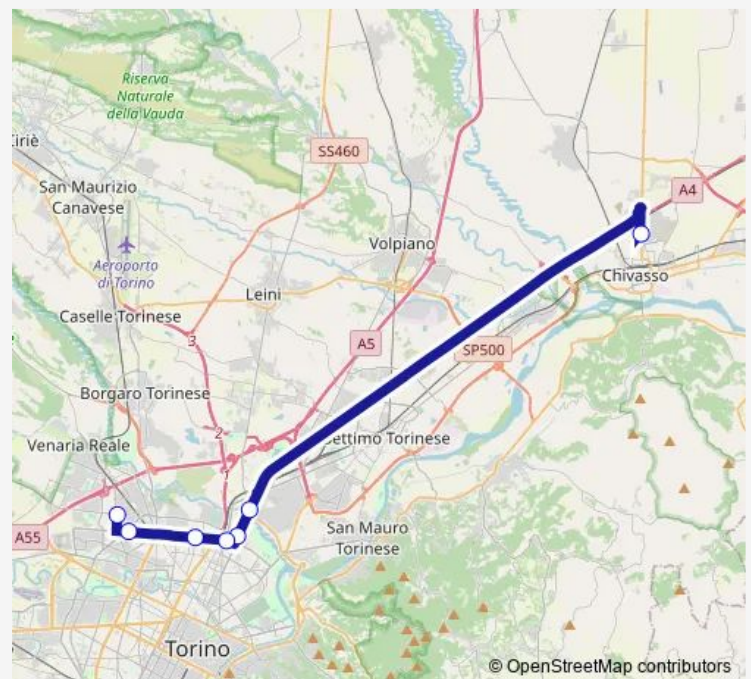

Bus 3545 Linea operaia Carignano - Torino - Chivasso (P.I.Chi)

[Go to website](#)

Direction

Fermata 2443 - Druento — Fermata 31081 - Carignano (Piazza Donatori Dell' Avis)

14 stops

[Open route schedule](#)

Fermata 31078 - Vinovo (VIA Roma 3 - 4)

Fermata 41075 - Vinovo (VIA Mazzolari FR. 5)

Fermata 55856 - Vinovo (VIA SAN Desiderio)

Fermata 27584 - Piobesi T.Se (V. Galimberti/V. XXV Aprile)

Fermata 16407 - Carignano (P.Za C. Alberto 28)

Fermata 54376 - Carignano (Corso Battisti)

Fermata 31081 - Carignano (Piazza Donatori Dell' Avis)

Route schedule

Fermata 2443 - Druento — Fermata 31081 - Carignano (Piazza Donatori Dell' Avis)

Monday	07:10
Tuesday	07:00
Wednesday	07:00
Thursday	07:00
Friday	07:00
Saturday	—
Sunday	—

Route info

Direction: Fermata 2443 - Druento

Stops: 14

Trip Duration: 0 hour 58 min

Direction

Fermata 2444 - Druento — Fermata 10241 - Chivasso (P.I.Chi.)

7 stops

[Open route schedule](#)