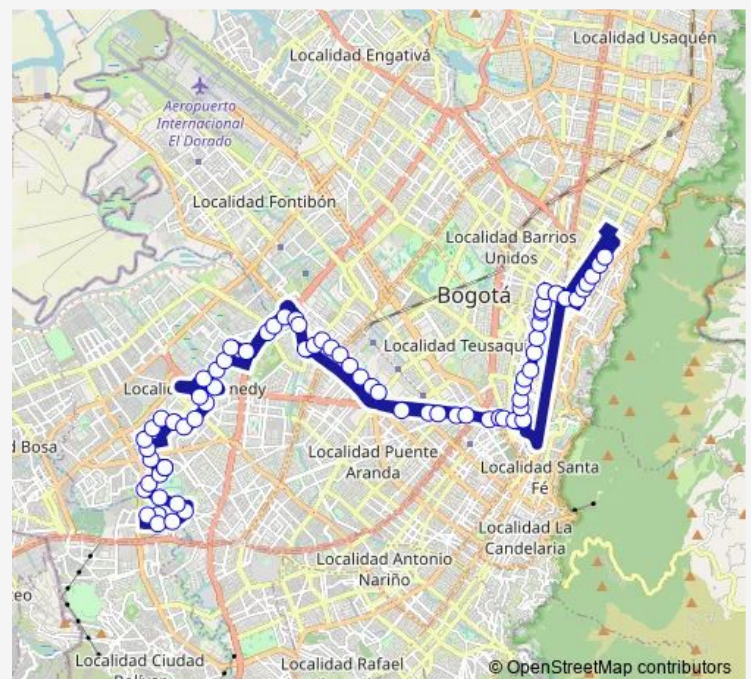

CL 3 - KR 78b

Route schedule

CL 55 A SUR- KR 66 — KR 9 - CL 79

Monday 04:00-23:35

Tuesday 04:00-23:35

Wednesday 04:00-23:35

Thursday 04:00-23:35

Friday 04:00-23:35

Saturday 04:00-23:35

Sunday 04:00-23:35

Route info

Direction: CL 55 A SUR- KR 66

Stops: 72

Trip Duration: 1 hour 22 min

CL 3 - KR 78 H

AV. Americas - KR 78a

TV 78C - DG 6B Bis A

TV 78C - DG 7a

KR 78 - CL 7f

KR 78 - CL 8c

CL 9 - KR 72a

AV. Boyaca - CL 11a

AV. Boyaca - CL 12a

AV. Boyaca - CL 13

Trip Duration: 1 hour 23 min

AC 34 - KR 16

AC 34 - KR 20

AC 34 - KR 24

AC 34 - KR 27

AV. Americas - KR 29

AV. Americas - KR 33

AV. Americas - KR 33