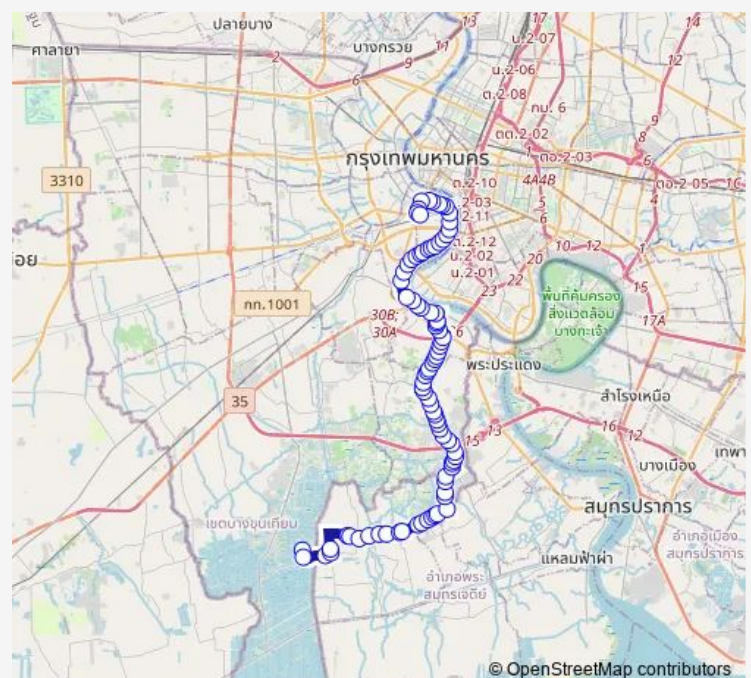

Route schedule

มจธ.บางขุนเทียน;Kmutt Bang Khun Thian —
แพลตฟอร์มวงเวียนใหญ่;Platform Wongwian Yai

Monday	00:01
Tuesday	00:01
Wednesday	00:01
Thursday	00:01
Friday	00:01
Saturday	00:01
Sunday	00:01

Route info

Direction: มจธ.บางขุนเทียน;Kmutt Bang Khun Thian

Stops: 87

Trip Duration: 2 hour 10 min

88 เดิม — มจธ.บางขุนเทียน - ลาดหญ้า;Kmutt
Bangkhunthian - Lat Ya

ตรงข้ามตลาดนัดประชาอุทิศ 90;Pracha Uthit 90 Market

หมู่บ้านศวรรยา;Sawanya