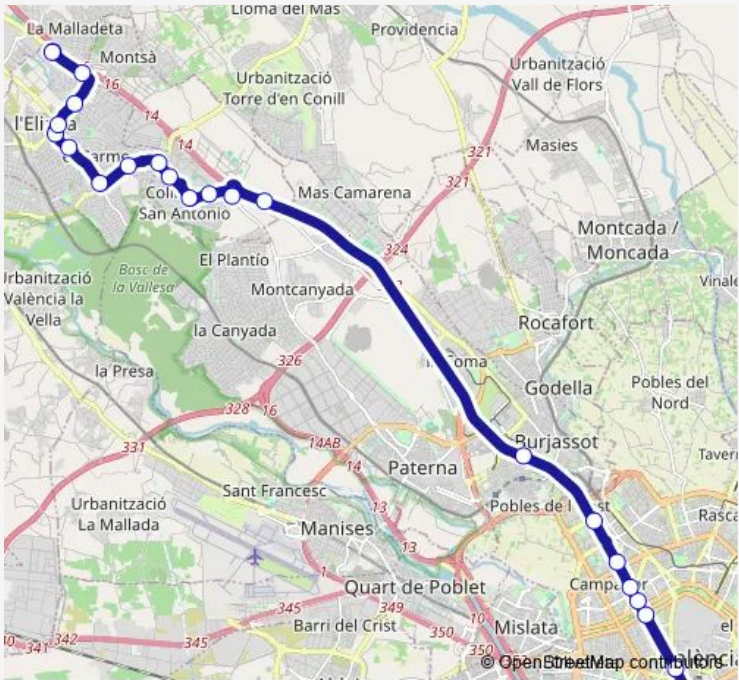

Bus L146 València – San Antonio de Benagéber – L’Eliana – CC El Osito

[Go to website](#)

Direction
 C/ Camilo José Cela s/n - C.C. El Osito [L Eliana] — Gran Vía Fernando el Católico, 9 [València]
 15 stops
[Open route schedule](#)

- C/ Camilo José Cela s/n - C.C. El Osito [L Eliana]
- C/ Tuéjar, 31 [L Eliana]
- C/ Tuéjar, 7 [L Eliana]
- Av. Alcalde Enrique Daries, 14 [L Eliana]
- Av. de les Delícies, 20 [L Eliana]
- CV-336, 6 (Gasolinera) [L Eliana]
- CV-336 pk 6+260 ascendente - Plaça Sant Agustí [L Eliana]
- C/ Alcarava, 27 – Rotonda [San Antonio de Benagéber]
- C/ Alcarava, 106 [San Antonio de Benagéber]
- CV-35, km. 11,6 - Frente a Centro de rehabilitación [San Antonio de Benagéber]
- Carretera CV-35, km.4 – C/ Escalante – Facultades [Burjassot]
- Av. Corts Valencianes, 1 - Esc. Prof. de Sant Josep [València]
- Av. Pius XII, 49 - C/ Monestir de Poblet [València]
- Gran Vía Fernando el Católico, 67 - Quart [València]
- Gran Vía Fernando el Católico, 9 [València]

Route info
 Direction: C/ Camilo José Cela s/n - C.C. El Osito [L Eliana]
 Stops: 15
 Trip Duration: 0 hour 31 min

L146 — València – San Antonio de Benagéber – L’Eliana – CC El Osito

Direction

Gran Vía Ramón y Cajal - C/ Bailén [València] — C/ Camilo José Cela s/n - C.C. El Osito [L. Eliana]

Route schedule

Gran Vía Ramón y Cajal - C/ Bailén [València] — C/ Camilo José Cela s/n - C.C. El Osito [L. Eliana]

Monday 07:40-20:05

Tuesday 07:40-20:05

Wednesday 07:40-20:05

Thursday 07:40-20:05

Friday 07:40-20:05