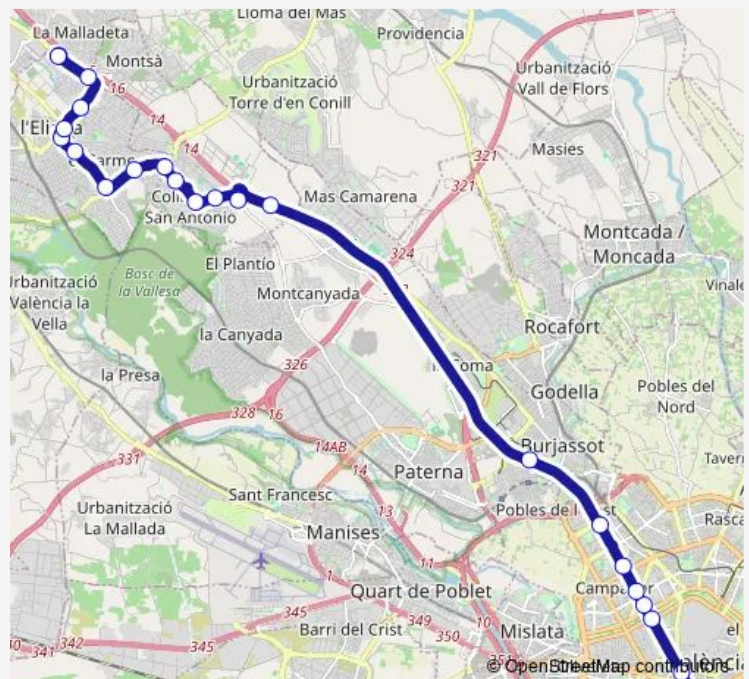

Thursday 08:25-20:50

Friday 08:25-20:50

Saturday 08:20-18:00

Sunday —

Route info

Direction: C/ Camilo José Cela s/n - C.C. El Osito [L Eliana]

Stops: 15

Trip Duration: 0 hour 31 min

Direction

Gran Vía Ramón y Cajal - C/ Bailén [València] — C/ Camilo José Cela s/n - C.C. El Osito [L. Eliana]

23 stops

[Open route schedule](#)

Gran Vía Ramón y Cajal - C/ Bailén [València]

Gran Vía Ramón y Cajal, 28 [València]

C/ Tuéjar, 10 [L. Eliana]

C/ Camilo José Cela s/n - frente C.C. El Osito [L. Eliana]

Route schedule

Gran Vía Ramón y Cajal - C/ Bailén [València] — C/ Camilo José Cela s/n - C.C. El Osito [L. Eliana]

Monday 07:40-20:05

Tuesday 07:40-20:05

Wednesday 07:40-20:05

Thursday 07:40-20:05

Friday 07:40-20:05

Saturday 09:00-17:15

Sunday —

Route info

Direction: Gran Vía Ramón y Cajal - C/ Bailén [València]