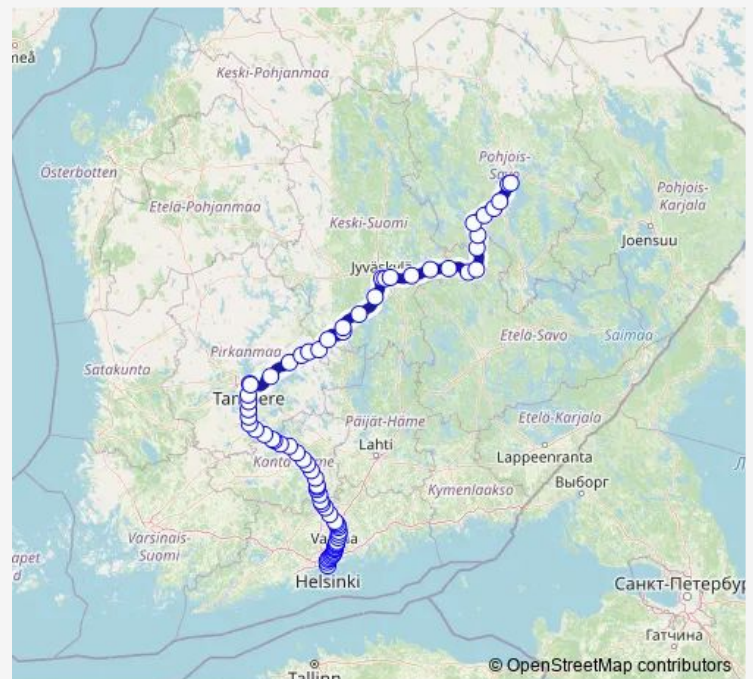

### Route info

Direction: Helsinki

Stops: 74

Trip Duration: 5 hour 52 min

■ S 171 — Helsinki - Kuopio

Purola

Jokela

Palopuro