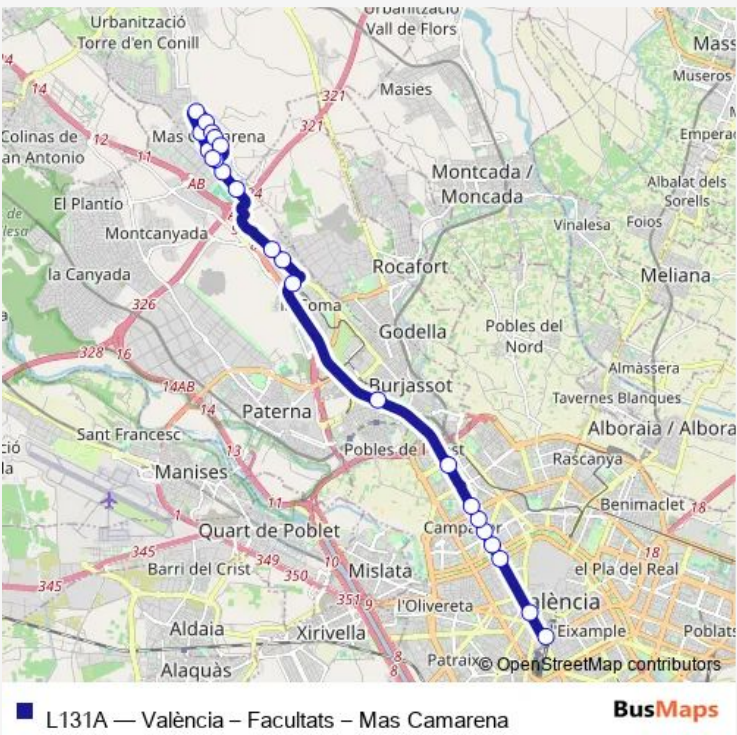

Bus L131A València – Facultats – Mas Camarena

[Go to website](#)

Direction
 Gran Vía Ramón y Cajal - C/ Bailén [València] — Rotonda Mas Camarena - C/ Charles Robert Darwin [Paterna]
 23 stops
[Open route schedule](#)

- Gran Vía Ramón y Cajal - C/ Bailén [València]
- Gran Vía Ramón y Cajal, 28 [València]
- Gran Vía Fernando el Católico, 82 [València]
- Av. Pío Xii, 2 – Av. Menéndez Pidal [València]
- Av. Pío Xii, 28 [València]
- Av. Pío Xii, 34 – Campanar [València]
- Av. Corts Valencianes, 6 - Esc. Prof. de Sant Josep [València]
- Av. Corts Valencianes, 52 - Palacio de Congressos [València]
- Ctra. CV-35, km.4 - Av. Virgen de la Cabeza - Facultades [Burjassot]
- C/ Sueca, 10 [Paterna]
- Av. Francisco Tomás y Valiente - front a Centre Comercial [Paterna]
- Av. Francisco Tomás y Valiente - Urb. Cruz de Gracia [Paterna]
- Avda. Juan de la Cierva, 2 [Paterna]
- Av. Juan de la Cierva - Club de Hípica [Paterna]
- Rotonda Mas Camarena - C/ Soto de Camarena [Paterna]
- Urb. Mas Camarena - Esmeralda IV [Bétera]
- Urb. Mas Camarena - Sector B [Bétera]
- Urbanización Mas Camarena - Sector C [Bétera]

Route info
 Direction: Gran Vía Ramón y Cajal - C/ Bailén [València]
 Stops: 23
 Trip Duration: 0 hour 29 min

Urb. Mas Camarena - Sector E-H [Bétera]

Urb. Mas Camarena, Oasis - Jardines III - Las Acacias
[Bétera]

Saturday 11:13-16:41

Sunday 10:30-19:57

Route info

Direction: Rotonda Mas Camarena - C/ Charles Robert Darwin [Paterna]

Stops: 17

Trip Duration: 0 hour 34 min

L131A Bus time schedules and route maps are available in an offline PDF at busmaps.com. Use the busmaps.com website to see live bus times, train schedule or subway schedule, and step-by-step directions for all public transit in Valencia