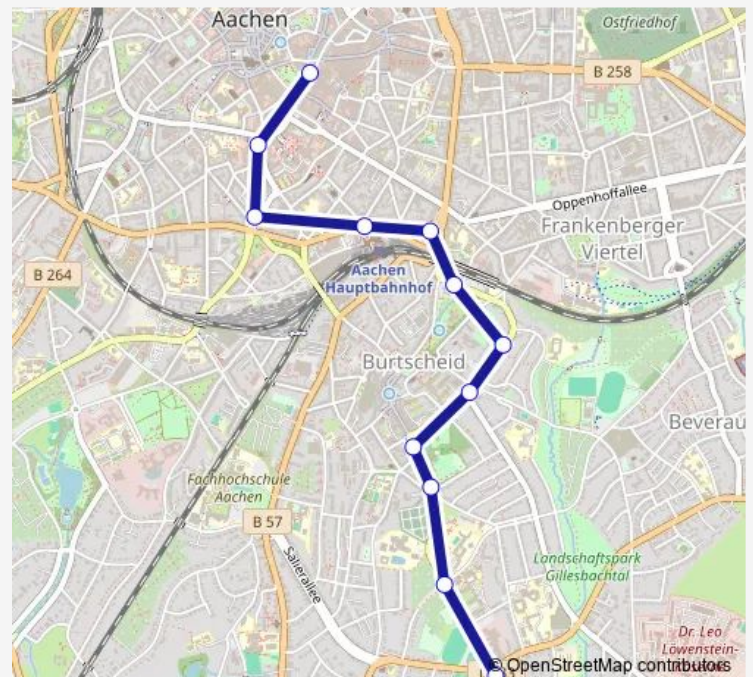

Normaluhr H.2 (Römerstraße)

Rosenquelle lw

Gillesbachtal lw

Marienhospital lw

Burtscheid lw

Heißberg lw

Bayernallee lw

Aachen Siegel lw

Route schedule

Elisenbrunnen H4 — Aachen Siegel lw

Monday 07:41

Tuesday 07:41

Wednesday 07:41

Thursday 07:41

Friday 07:41

Saturday —

Sunday —

Route info

Direction: Elisenbrunnen H4

Stops: 12

Trip Duration: 0 hour 14 min

Direction

Aachen Waldfriedhof sw — Prager Ring -> Eule

21 stops

[Open route schedule](#)

Aachen Waldfriedhof sw

Bismarckturm sw

Aachen Siegel sw

Bayernallee sw

Heißberg sw

Burtscheid sw

Marienhospital sw