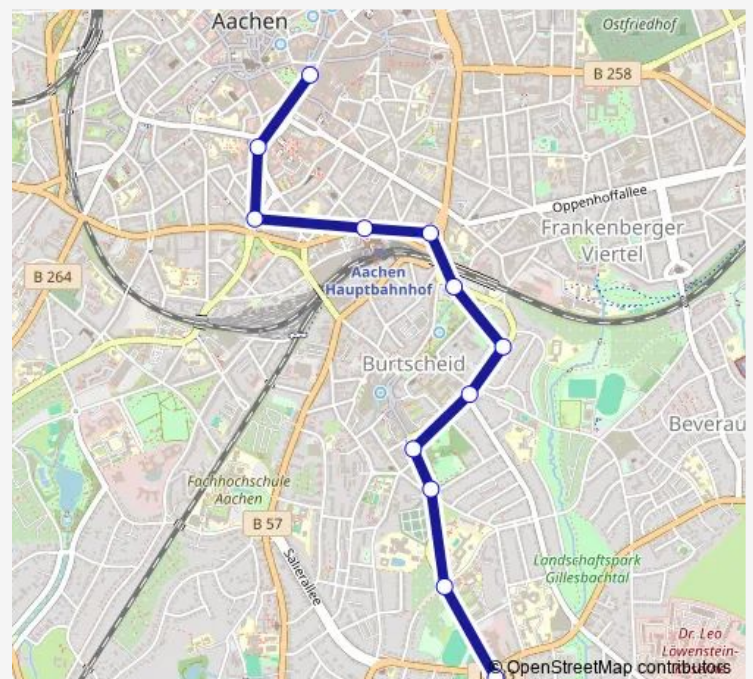

Misereor lw

Aachen Hauptbahnhof H1

Normaluhr H.2 (Römerstraße)

Rosenquelle lw

Gillesbachtal lw

Marienhospital lw

Burtscheid lw

Heißberg lw

Friday 07:41

Saturday —

Sunday —

Route info

Direction: Elisenbrunnen H4

Stops: 12

Trip Duration: 0 hour 14 min

■ 11V

BusMaps

Direction

Aachen Waldfriedhof sw — Prager Ring -> Eule

21 stops

[Open route schedule](#)

Aachen Waldfriedhof sw

Bismarckturm sw

Aachen Siegel sw

Bayernallee sw

Heißberg sw

Burtscheid sw

Marienhospital sw

Gillesbachtal sw

Rosenquelle sw

Normaluhr H.3 (Dunantstraße)

Aachen Hauptbahnhof H2