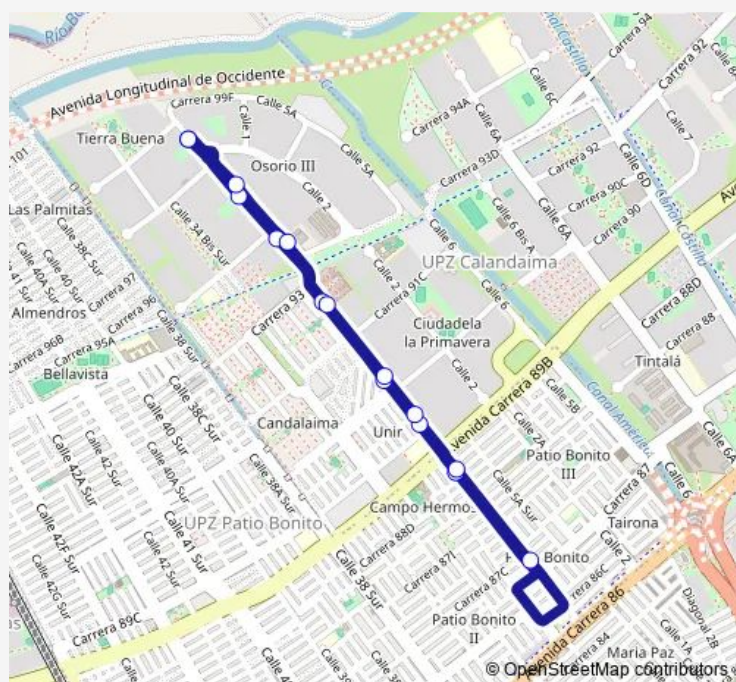

### Direction

CL 26 Sur - KR 97F Br. Tierra Buena — CL 26 Sur - KR 97F Br. Tierra Buena

15 stops

[Open route schedule](#)

CL 26 Sur - KR 97F Br. Tierra Buena

CL 26 Sur - KR 95a

CL 26 Sur - KR 93b

CL 26S - KR 93

CL 26 Sur - KR 93d

CL 26 Sur - KR 95

CL 26 Sur - KR 97F Br. Tierra Buena

### Route schedule

CL 26 Sur - KR 97F Br. Tierra Buena — CL 26 Sur - KR 97F Br. Tierra Buena

Monday	03:45-23:00
Tuesday	03:45-23:00
Wednesday	03:45-23:00
Thursday	03:45-23:00
Friday	03:45-23:00
Saturday	04:00-22:00
Sunday	—

### Route info

Direction: CL 26 Sur - KR 97F Br. Tierra Buena

Stops: 15

Trip Duration: 0 hour 14 min

F417 Bus time schedules and route maps are available in an offline PDF at [busmaps.com](https://busmaps.com). Use the [busmaps.com](https://busmaps.com) website to see live bus times, train schedule or subway schedule, and step-by-step directions for all public transit in Bogota