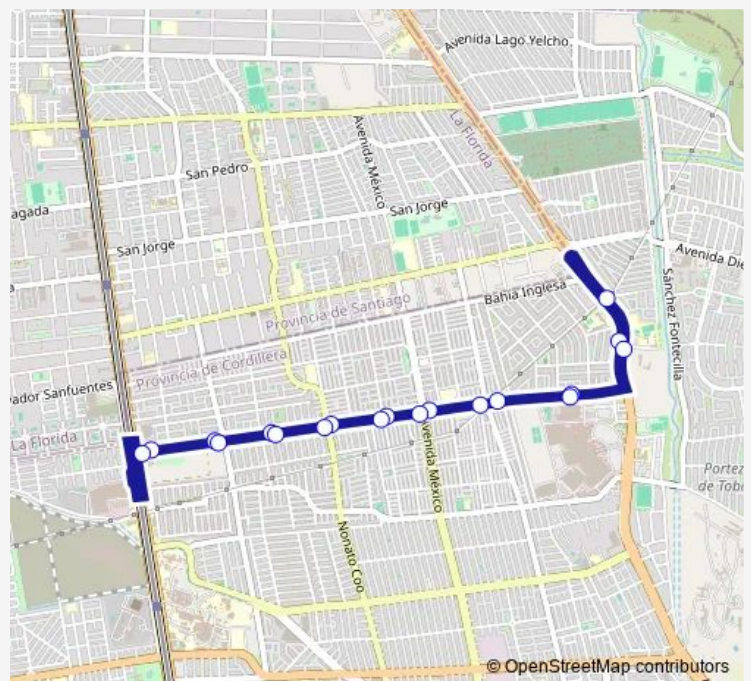

Pf483-Avenida Los Toros / esq. Juan I. Molina

Pf484-Avenida Los Toros / esq. Avenida México

Pf439-Avenida Los Toros / esq. Nuevo Continente

Pf440-Avenida Los Toros / esq. Nonato Coo

PF441-Avenida Los Toros / esq. Río Claro

Pf449-Avenida Los Toros / esq. Nuevo Continente

Pf450-Avenida Los Toros / esq. Avenida México

Pf480-Avenida Los Toros / esq. Avenida Las Torres

Pf291-Avenida Los Toros / esq. Navarra

PF8-Parada / Liceo Juan Mackenna

PF9-Parada / Colegio Mayor

Route schedule

PF2-Parada / Liceo Juan Mackenna — PF9-Parada / Colegio Mayor

Monday	00:00
Tuesday	00:00
Wednesday	00:00
Thursday	00:00
Friday	00:00
Saturday	—
Sunday	—

Route info

Direction: PF2-Parada / Liceo Juan Mackenna

Stops: 19

Trip Duration: 0 hour 26 min

F13c — Mall Plaza Tobalaba - (M) Elisa Correa

F13c Bus time schedules and route maps are available in an offline PDF at busmaps.com. Use the busmaps.com website to see live bus times, train schedule or subway schedule, and step-by-step directions for all public transit in Puente Alto