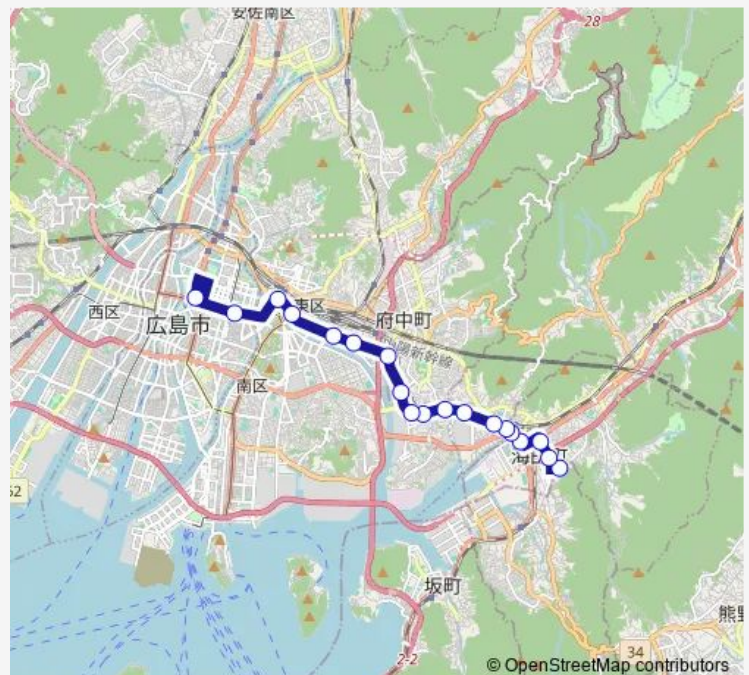

Bus 40 南幸線

[Go to website](#)

Direction

さいわい保育所前 — 広島バスセンター

19 stops

[Open route schedule](#)

- さいわい保育所前
- 海田郵便局前
- 海田小学校前
- 海田大正町
- 海田市駅入口
- 海田
- 船越町
- 入川
- 東堀越
- 青崎二丁目
- 青崎一丁目
- 向洋駅前
- 新大州橋
- 大州四丁目
- 広島バス大州車庫前
- 荒神町
- 広島駅
- 八丁堀
- 広島バスセンター

Route schedule

さいわい保育所前 — 広島バスセンター

Monday	09:25-19:50
Tuesday	09:25-19:50
Wednesday	09:25-19:50
Thursday	09:25-19:50
Friday	09:25-19:50
Saturday	09:25-19:50
Sunday	09:25-19:50

Route info

Direction: さいわい保育所前

Stops: 19

Trip Duration: 0 hour 33 min

■ 40 南幸線