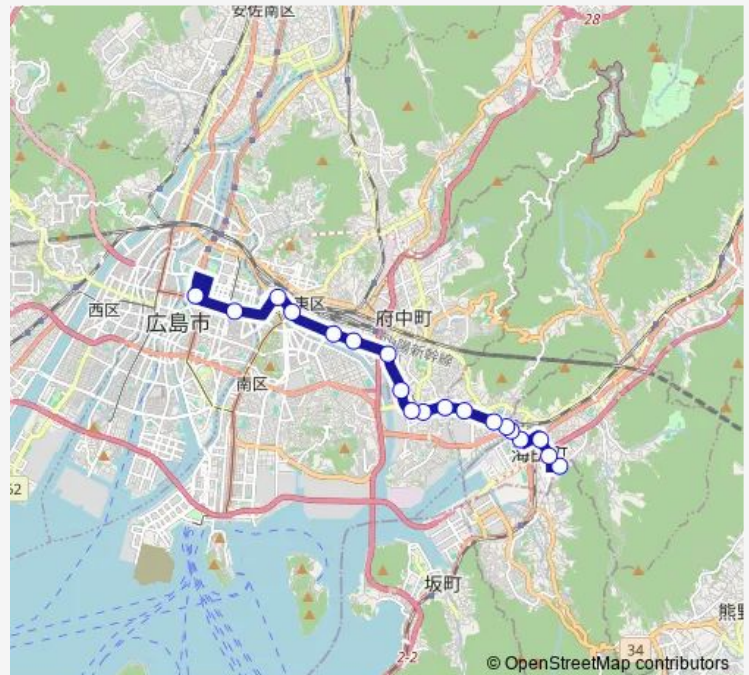

## Bus 40 南幸線

[Go to website](#)

### Direction

さいわい保育所前 — 広島バスセンター

19 stops

[Open route schedule](#)

- さいわい保育所前
- 海田郵便局前
- 海田小学校前
- 海田大正町
- 海田市駅入口
- 海田
- 船越町
- 入川
- 東堀越
- 青崎二丁目
- 青崎一丁目
- 向洋駅前
- 新大州橋
- 大州四丁目
- 広島バス大州車庫前
- 荒神町
- 広島駅
- 八丁堀
- 広島バスセンター

### Route schedule

さいわい保育所前 — 広島バスセンター

Monday	09:25-19:50
Tuesday	09:25-19:50
Wednesday	09:25-19:50
Thursday	09:25-19:50
Friday	09:25-19:50
Saturday	09:25-19:50
Sunday	09:25-19:50

### Route info

Direction: さいわい保育所前

Stops: 19

Trip Duration: 0 hour 40 min

■ 40 南幸線

40 南幸線 Bus time schedules and route maps are available in an offline PDF at [busmaps.com](https://busmaps.com). Use the [busmaps.com](https://busmaps.com) website to see live bus times, train schedule or subway schedule, and step-by-step directions for all public transit in Hiroshima