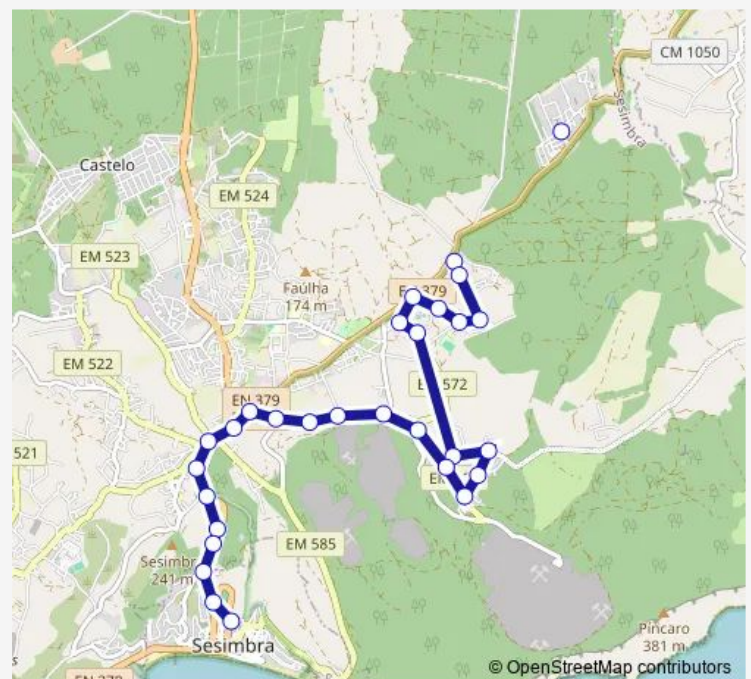

Tuesday —

Wednesday —

Thursday —

Friday —

Saturday 07:30-19:30

Sunday 07:30-19:30

Route info

Direction: Alto Vinhas (Terminal)

Stops: 29

Trip Duration: 0 hour 20 min

■ 227 - Maçã - Sesimbra (via Sampaio)

Santana (EN 378) Quiosque

Santana (EN 378) Flect

Sesimbra (EN 378) Barquinha

Sesimbra (EN 378) Vai Vem

Sesimbra (EN 378) Pascoal

Friday —

Saturday —

Sunday —

Route info

Direction: Alto Vinhas (Terminal)

Stops: 36

Trip Duration: 0 hour 35 min

Sampaio (X) Sampaio