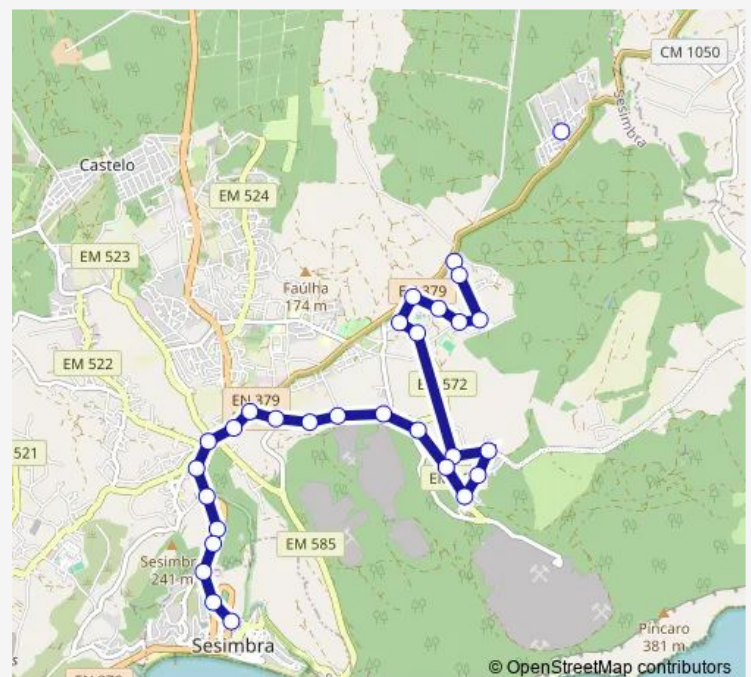

### Route schedule

Alto Vinhas (Terminal) — Sesimbra (Terminal)

Monday —

Tuesday —

Wednesday —

Thursday —

Friday —

Saturday 07:30-19:30

### Route info

Direction: Alto Vinhas (Terminal)

Stops: 29

Trip Duration: 0 hour 20 min

227 - Maçã - Sesimbra (via Sampaio)

Santana (EN 378) Quiosque

Santana (EN 378) Flect

Sesimbra (EN 378) Barquinha