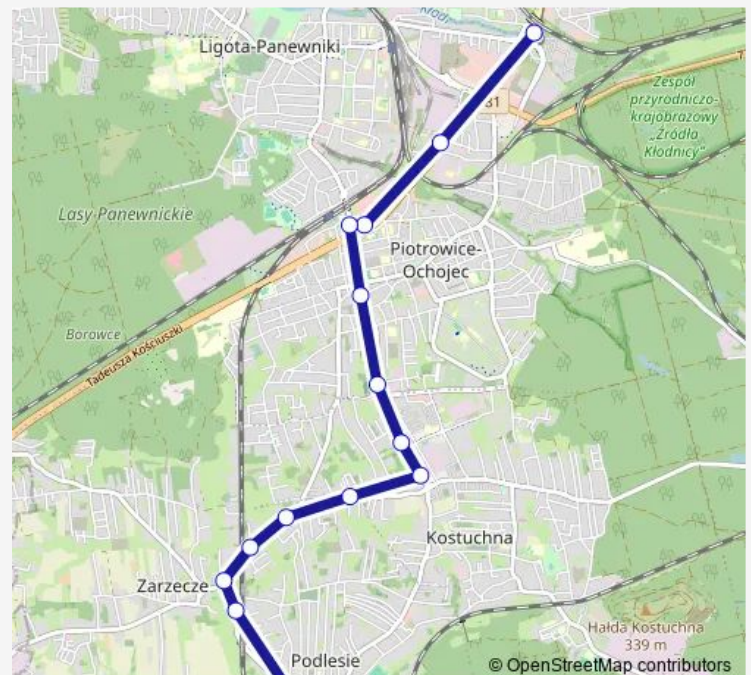

Piotrowice Fabryka Maszyn

Piotrowice Fabryka Maszyn

Piotrowice Skrzyżowanie

Piotrowice Cmentarz

Kostuchna Fińskie Domki

Kostuchna Skrzyżowanie

Kostuchna Stabika

Podlesie Kaczeńców

Podlesie Tarninowa [nż]

Zarzecze Azalii

Podlesie Dworzec Pkp

Podlesie Uniczowska

Podlesie Poczta

Podlesie Saska

Route schedule

Brynów Centrum Przesiadkowe — Podlesie Saska

Monday 04:51-21:51

Tuesday 04:51-21:51

Wednesday 04:51-21:51

Thursday 04:51-21:51

Friday 04:51-21:51

Saturday 04:51-21:51

Sunday 04:51-21:51

Route info

Direction: Brynów Centrum Przesiadkowe

Stops: 16

Trip Duration: 0 hour 24 min

Z-37

BusMaps

Z-37 Bus time schedules and route maps are available in an offline PDF at busmaps.com. Use the busmaps.com website to see live bus times, train schedule or subway schedule, and step-by-step directions for all public transit in Katowice