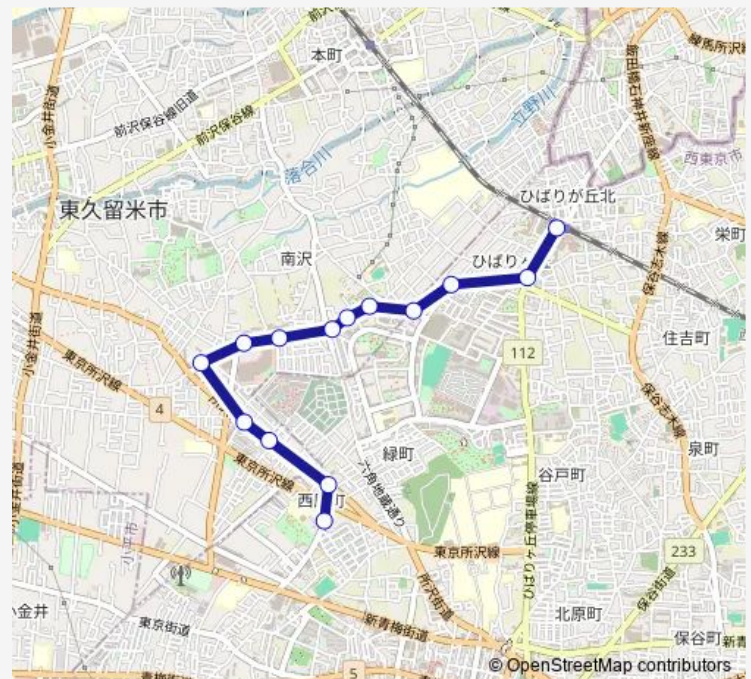

### Route schedule

文華女子高等学校 — ひばりヶ丘駅

Monday 05:29-20:03

Tuesday 05:29-20:03

Wednesday 05:29-20:03

Thursday 05:29-20:03

Friday 05:29-20:03

Saturday 05:59-20:36

### Route info

Direction: 文華女子高等学校

Stops: 14

Trip Duration: 0 hour 14 min

ひばりヶ丘駅 ~ 文華女子高等学校