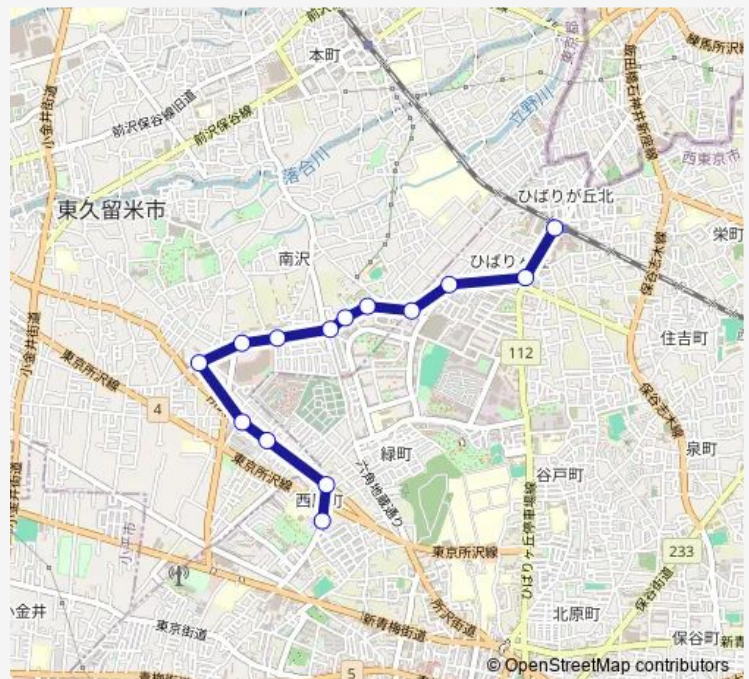

中原小学校

ひばりが丘二丁目

ひばりヶ丘駅入口

ひばりヶ丘駅

Route schedule

文華女子高等学校 — ひばりヶ丘駅

Monday 05:29-20:03

Tuesday 05:29-20:03

Wednesday 05:29-20:03

Thursday 05:29-20:03

Friday 05:29-20:03

Saturday 05:59-20:36

Sunday 05:50-15:30

Route info

Direction: 文華女子高等学校

Stops: 14

Trip Duration: 0 hour 14 min

ひばりヶ丘駅 ~ 文華女子高等学校

Direction

ひばりヶ丘駅 — 文華女子高等学校

15 stops

[Open route schedule](#)

ひばりヶ丘駅

ひばりヶ丘駅入口