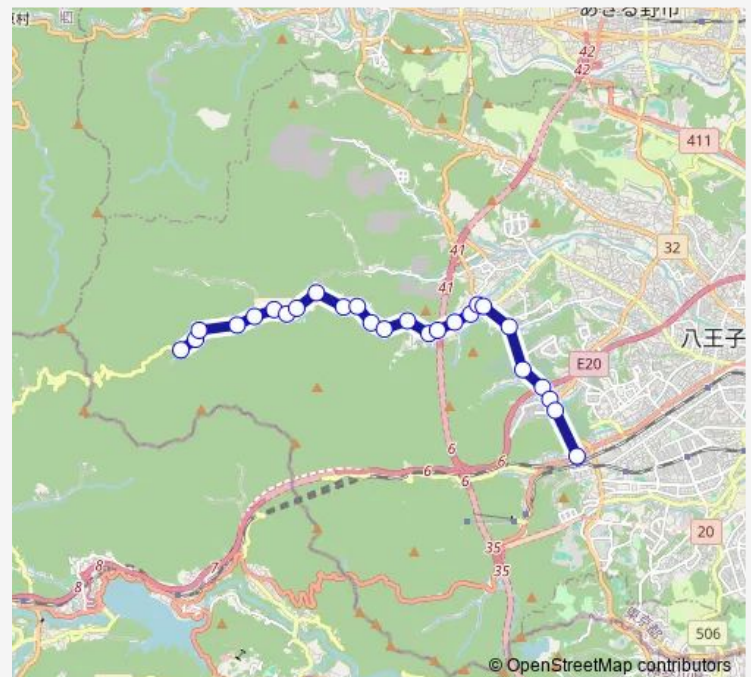

タウン入口

### Route schedule

陣馬高原下 — 高尾駅北口

Monday 06:23-20:30

Tuesday 06:23-20:30

Wednesday 06:23-20:30

Thursday 06:23-20:30

Friday 06:23-20:30

Saturday 06:55-20:30

### Route info

Direction: 陣馬高原下

Stops: 26

Trip Duration: 0 hour 37 min

霊園正門（八王子）

霊園前・八王子城跡入口

宮の前（八王子）

霞ヶ丘住宅