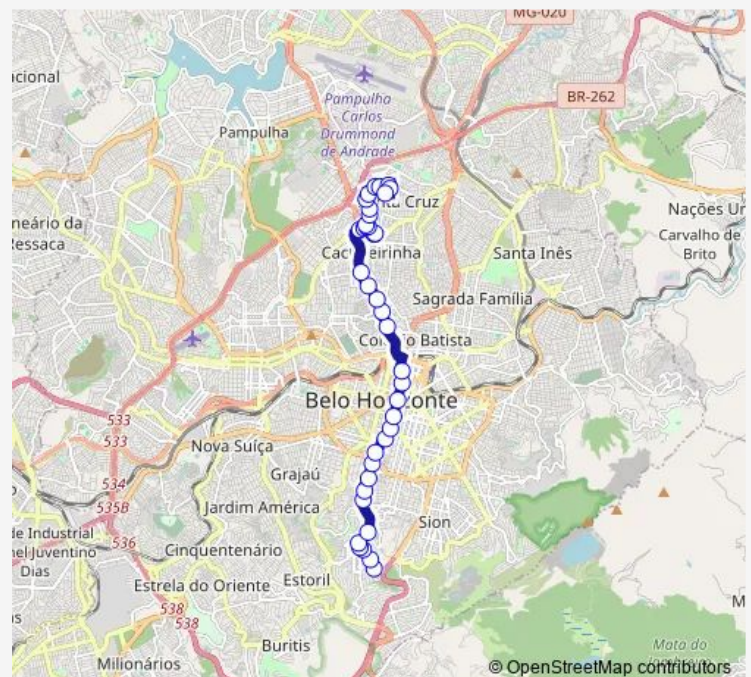

Avenida Presidente Antonio Carlos 883

Avenida Presidente Antonio Carlos 581

Rua Dos Guaranis 124

Rua Curitiba 786

Rua Curitiba 1026

Rua Curitiba 1264

Rua Curitiba 1716

Rua Curitiba 2090

Rua Santa Catarina 1342

Rua Santa Catarina 1600

Avenida Prudente De Moraes 230

Route schedule

Rua Jose Mauricio Veiga 405 — Pca Do Olimpo 390

Monday 04:55-23:00

Tuesday 04:55-23:00

Wednesday 04:55-23:00

Thursday 04:55-23:00

Friday 04:55-23:00

Saturday 05:20-23:00

Sunday —

Route info

Direction: Rua Jose Mauricio Veiga 405

Stops: 33

Trip Duration: 0 hour 33 min

8101 — Santa Cruz/Alto Santa Lúcia

Avenida Prudente De Moraes 444

Avenida Prudente De Moraes 818

Avenida Prudente De Moraes 998

Avenida Artur Bernardes 50

Avenida Artur Bernardes 548

Rua Professora Iracema Pimenta 40