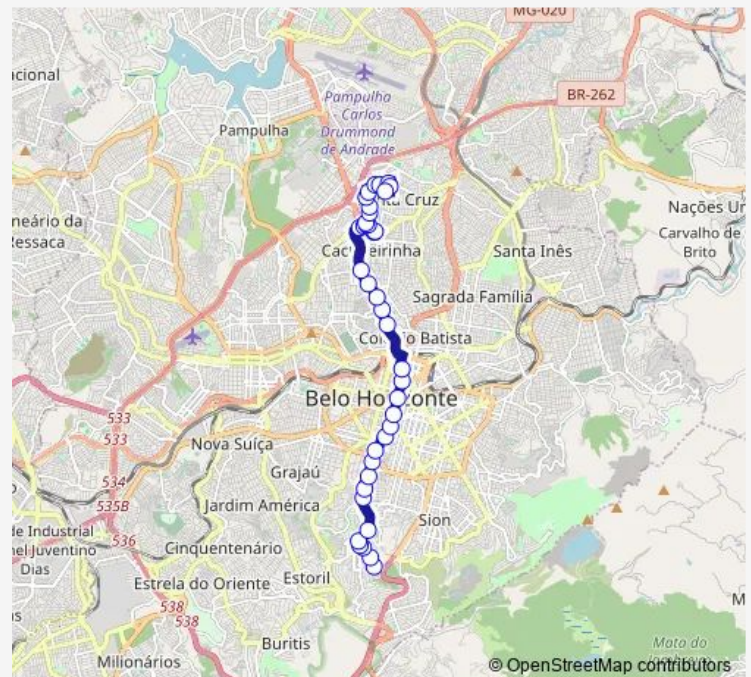

Rua Marília De Dirceu 135

Rua Barbara Heliodora 59

Rua Sao Paulo 1777

Rua Sao Paulo 1455

Rua Sao Paulo 1233

Rua Padre Belchior 301

Avenida Parana 301

Rua Dos Guaicurus 690

Avenida Presidente Antonio Carlos 582

Avenida Presidente Antonio Carlos 884

Avenida Presidente Antonio Carlos 1204

Route schedule

Pca Do Olimpo 390 — Rua Jose Mauricio Veiga 405

Monday 06:00-23:40

Tuesday 06:00-23:40

Wednesday —

Thursday —

Friday —

Saturday 10:00-23:45

Sunday 06:00-23:40

Route info

Direction: Pca Do Olimpo 390

Stops: 39

Trip Duration: 0 hour 35 min

8101 — Santa Cruz/Alto Santa Lúcia

Avenida Presidente Antonio Carlos 1564

Avenida Presidente Antonio Carlos 1984

Rua Itapetinga 1758

Rua Itapetinga 1874

Avenida Bernardo De Vasconcelos 288