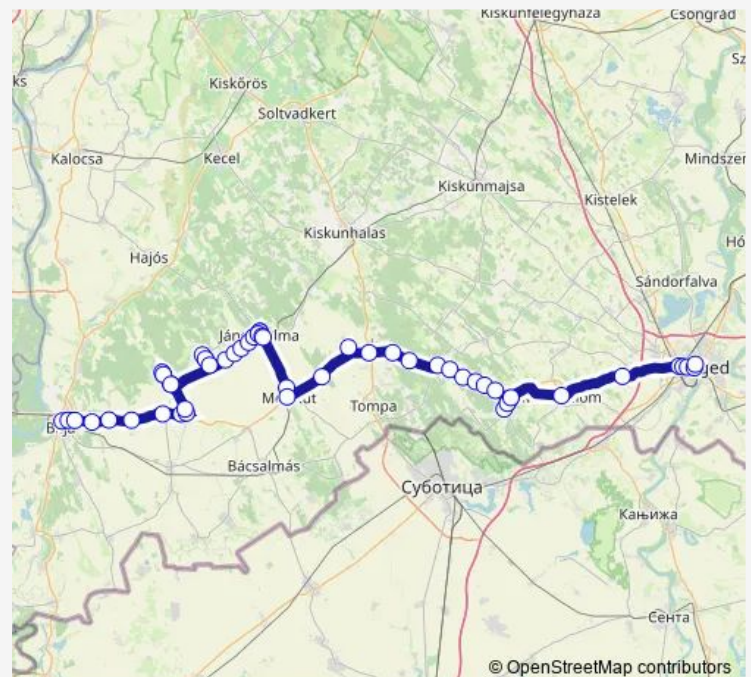

Borota, sertéstelep

### Route schedule

Baja, autóbusz-állomás — Szeged, autóbusz-állomás

Monday 15:35

Tuesday 15:35

Wednesday 15:35

Thursday 15:35

Friday 15:35

Saturday 15:35

### Route info

Direction: Baja, autóbusz-állomás

Stops: 55

Trip Duration: 3 hour 5 min

5328 — Baja - Jánoshalma - Mélykút - Szeged

BusMaps

Jánoshalma, Dági tanya

Jánoshalmi sertéstelep