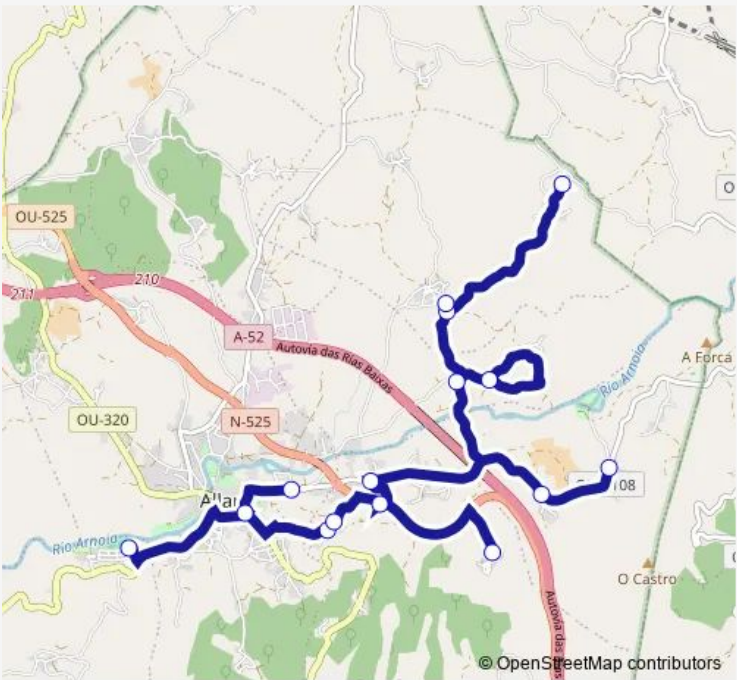

Bus XG615031 Ceip Padre Feijoo-Requeixo (centro pobo)

[Go to website](#)

Direction
 Ceip Padre Feijoo — Requeixo (centro pobo)
 15 stops
[Open route schedule](#)

- Ceip Padre Feijoo
- Allariz
- O Seixo
- Villariño (marquesiña)
- Vilariño (Centro Pueblo)
- Vila DE Allariz
- A Portela DA Aira Vella
- Vilaboa 1 (Cruce)
- Acea DE Meire (Marquesiña
- Meire (igreja)
- Vilar DE Flores
- Vilar DE Flores (Marquesi
- Casas Novas
- Valverde (Cruce DA Padela
- Requeixo (centro pobo)

Route schedule
 Ceip Padre Feijoo — Requeixo (centro pobo)

Monday	15:40
Tuesday	15:40
Wednesday	15:40
Thursday	15:40
Friday	15:40
Saturday	—
Sunday	—

Route info
 Direction: Ceip Padre Feijoo
 Stops: 15
 Trip Duration: 0 hour 41 min

■ XG615031 — Ceip Padre Feijoo-Requeixo (centro pobo) **BusMaps**

Direction

Requeixo (centro pobo) — Ceip Padre Feijoo

15 stops

[Open route schedule](#)

Requeixo (centro pobo)
Valverde (Cruce DA Padela)
Casas Novas
Vilar DE Flores (Marquesi
Vilar DE Flores
Meire (igreja)
Acea DE Meire (Marquesiña
Vilaboa 1 (Cruce)
A Portela DA Aira Vella
Vila DE Allariz
Vilariño (Centro Pueblo)
Villariño (marquesiña)
O Seixo
Allariz
Ceip Padre Feijoo

Route schedule

Requeixo (centro pobo) — Ceip Padre Feijoo

Monday	08:22
Tuesday	08:22
Wednesday	08:22
Thursday	08:22
Friday	08:22
Saturday	—
Sunday	—

Route info

Direction: Requeixo (centro pobo)

Stops: 15

Trip Duration: 0 hour 41 min