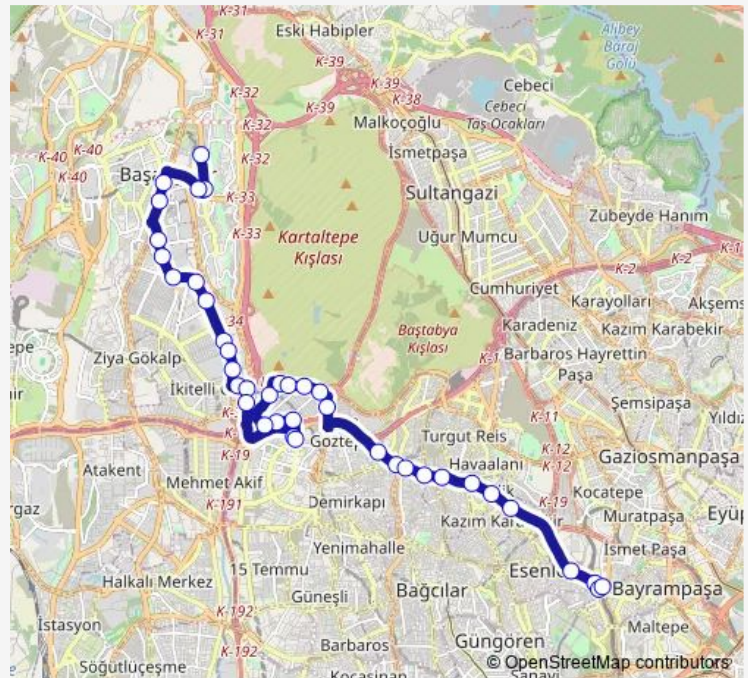

Wednesday 06:20

Thursday 06:20

Friday 06:20

Saturday 06:20

Sunday 06:00

Route info

Direction: Yeşilvadi

Stops: 39

Trip Duration: 0 hour 46 min

Minibüs Durađı

İstoç Çevre Yolu

İSTOÇÇEVRE YOLU

Minibüs Durađı

İSTOC 8 ADA

İSTOÇ O. MARKET

MEDİPOL ÜNİVERSİTE H