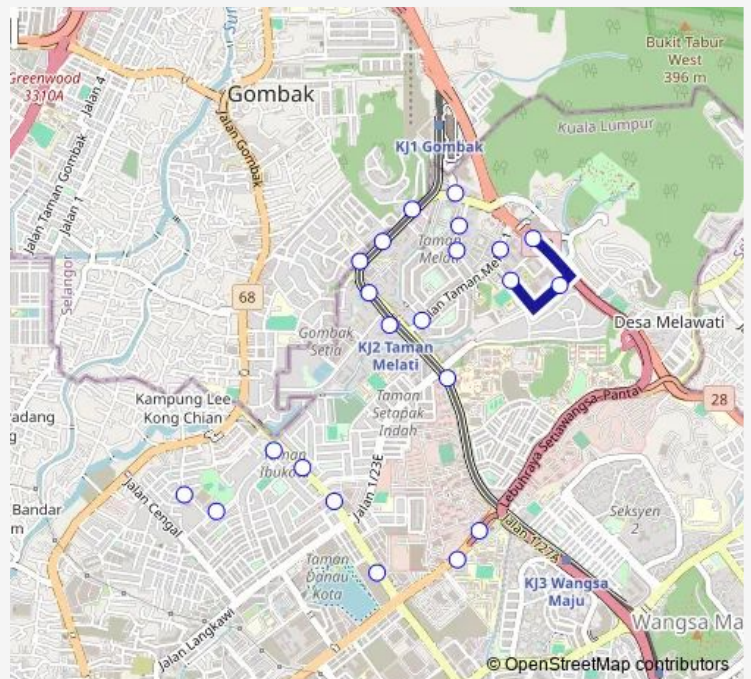

# Bus T205 Stesen LRT Taman Melati

[Go to website](#)

**Direction**  
 Stesen LRT Taman Melati, Persiaran Pertahanan — Kon-  
 dominium Idaman Puteri, Jalan Meranti  
 22 stops  
[Open route schedule](#)

- Stesen LRT Taman Melati, Persiaran Pertahanan
- Flat Sri Tioman (opp.), Persiaran Pertahanan
- Masjid Salahuddin Al Ayubbi, Jalan Melati 1/5
- Shell Taman Melati, Jalan Taman Melati 1/5
- Simpang Taman Cemerlang, Jalan Taman Melati 1/5
- Kedai Motor, Jalan Taman Melati 1/5
- Flat Taman Melati, Jalan Melati 8/5
- Dewan Taman Melati, Jalan Melati 2
- Kondominium Melati Utama, Jalan Melati Utama
- PV 6 Melati Utama, Jalan Melati Utama
- Restoran Leha Kelfood, Mrr2
- Apartment Kenari/Bomba (opp.), Jalan Melati 1
- Stesen Tnb, Jalan Taman Melati
- Kolej TAR Blok K, Jalan Tumbuhan
- Caltex, Jalan Genting Kelang
- Puspakom, Jalan Genting Kelang
- KL Festival City, Jalan Taman Ibu Kota
- Shell Taman Ibu Kota (opp.), Jalan Taman Ibu Kota
- SRA Taman Ibu Kota, Jalan Taman Ibu Kota
- Pusat Komuniti Taman Ibu Kota, Jalan Ibukota Kanan
- Surau Medan Idaman, Jalan Ibukota Kanan

**Route schedule**

Stesen LRT Taman Melati, Persiaran Pertahanan — Kon-  
 dominium Idaman Puteri, Jalan Meranti

Monday	06:00
Tuesday	06:00
Wednesday	06:00
Thursday	06:00
Friday	06:00
Saturday	06:00
Sunday	06:00

**Route info**

Direction: Stesen LRT Taman Melati, Persiaran Perta-  
 hanan  
 Stops: 22  
 Trip Duration: 17 hour 0 min

■ T205 — Stesen LRT Taman Melati