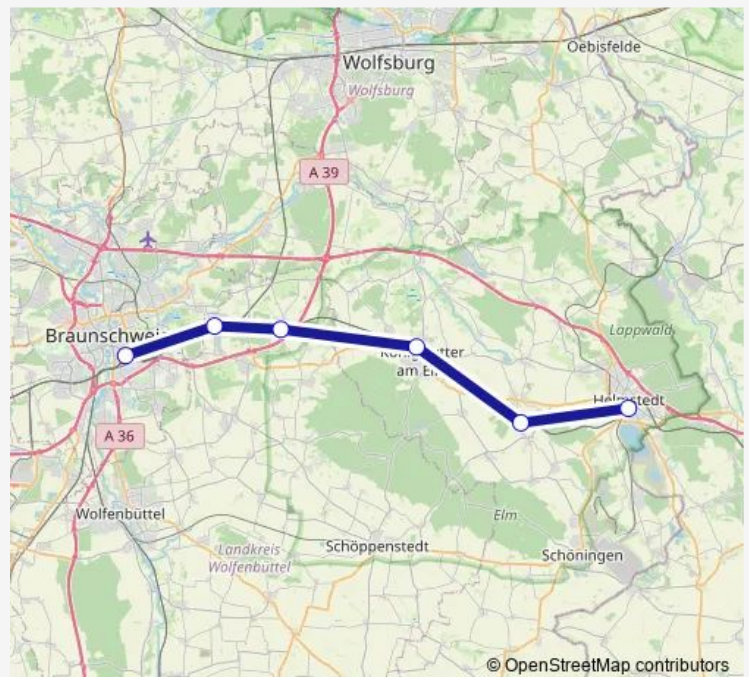

## Regional Rail Service Rb40

[Go to website](#)**Direction**

Helmstedt, Bahnhof — Braunschweig, Hauptbahnhof

6 stops

[Open route schedule](#)

Helmstedt, Bahnhof

Frellstedt, Bahnhof

Königslutter, Bahnhof

Schandelah, Bahnhof

Weddel, Bahnhof

Braunschweig, Hauptbahnhof

## Route schedule

Helmstedt, Bahnhof — Braunschweig, Hauptbahnhof

Monday 06:15-18:43

Tuesday 06:15-18:43

Wednesday 06:15-18:43

Thursday 06:15-18:43

Friday 06:15-14:43

Saturday —

## Route info

Direction: Helmstedt, Bahnhof

Stops: 6

Trip Duration: 0 hour 33 min

■ Rb40

BusMaps

**Direction**

Braunschweig, Hauptbahnhof — Helmstedt, Bahnhof