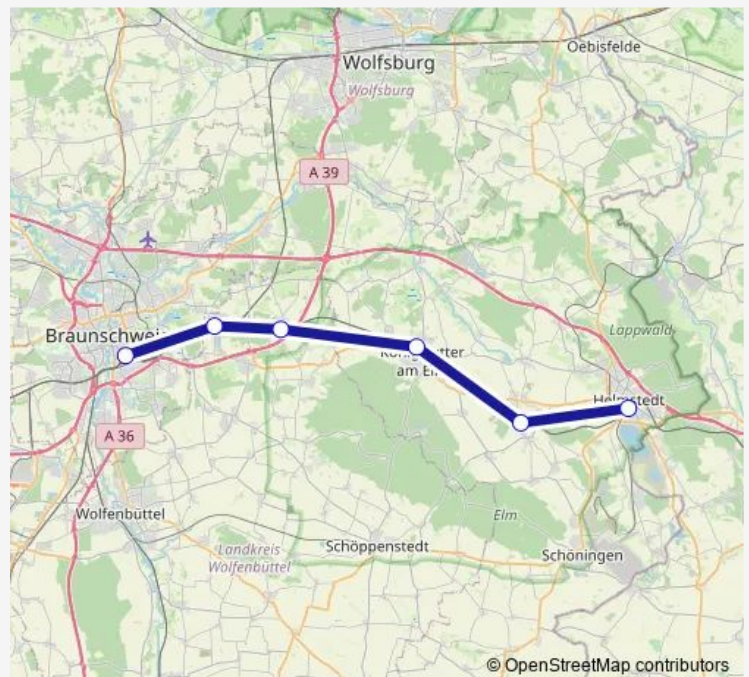

Rail RB40

[Go to website](#)

Direction

Helmstedt, Bahnhof — Braunschweig, Hauptbahnhof

6 stops

[Open route schedule](#)

Helmstedt, Bahnhof

Frellstedt, Bahnhof

Königslutter, Bahnhof

Schandelah, Bahnhof

Weddel, Bahnhof

Braunschweig, Hauptbahnhof

Route schedule

Helmstedt, Bahnhof — Braunschweig, Hauptbahnhof

Monday 06:15-18:43

Tuesday 06:15-18:43

Wednesday 06:15-18:43

Thursday 06:15-18:43

Friday 06:15-14:43

Saturday —

Sunday —

Route info

Direction: Helmstedt, Bahnhof

Stops: 6

Trip Duration: 0 hour 31 min

■ RB40

BusMaps

Direction

Braunschweig, Hauptbahnhof — Helmstedt, Bahnhof

6 stops

[Open route schedule](#)

Braunschweig, Hauptbahnhof