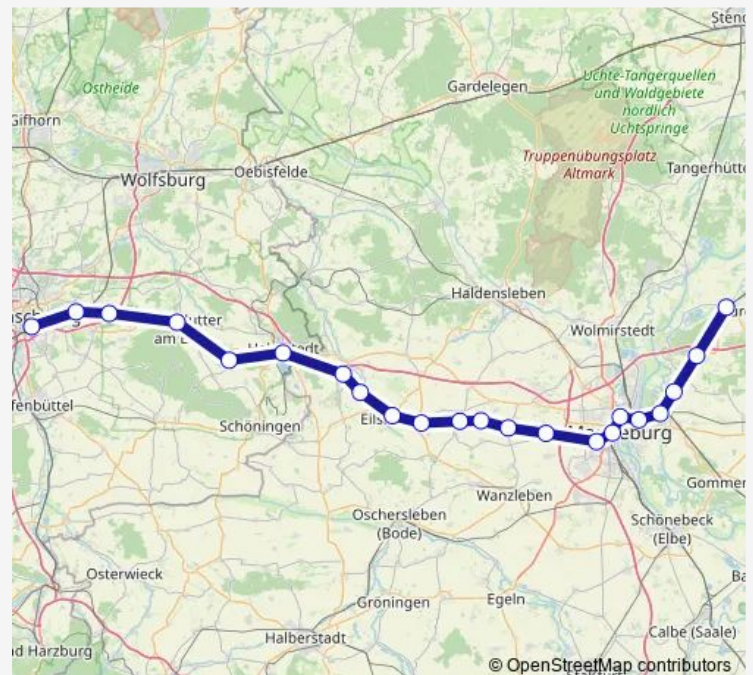

Genthin — Magdeburg Hbf

Monday 06:59

Tuesday 06:59

Wednesday 06:59

Thursday 06:59

Friday 06:59

Saturday —

Sunday —

Route info

Direction: Genthin

Stops: 9

Trip Duration: 0 hour 39 min

■ RB40

BusMaps

Direction

Braunschweig, Hauptbahnhof — Burg(Magdeburg)

22 stops

[Open route schedule](#)

Braunschweig, Hauptbahnhof

Weddel, Bahnhof

Schandelah, Bahnhof

Königslutter, Bahnhof

Frellstedt, Bahnhof

Helmstedt, Bahnhof