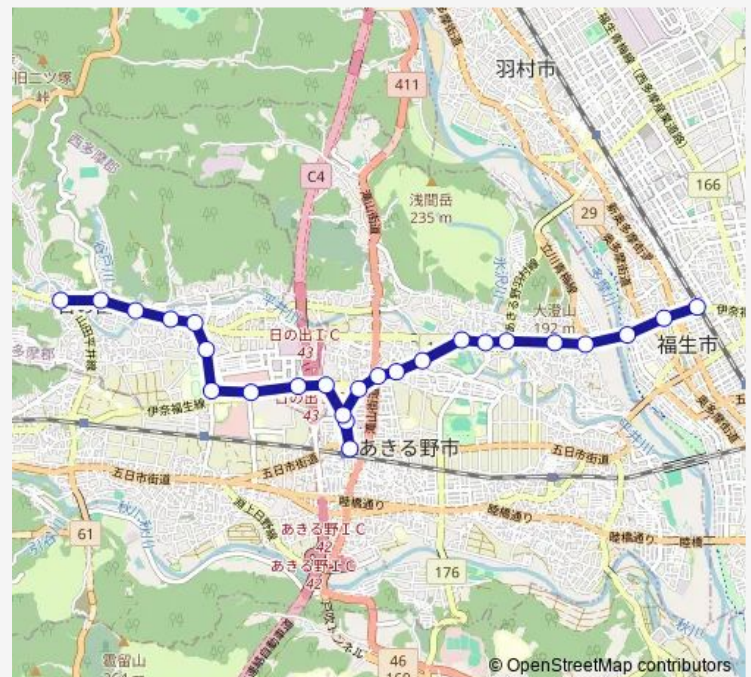

### Route schedule

日の出折返場 — 福生駅

Monday 18:52-21:48

Tuesday 20:54-21:48

Wednesday 18:52-21:48

Thursday 18:52-21:48

Friday 20:54-21:48

Saturday 18:52-19:22

### Route info

Direction: 日の出折返場

Stops: 25

Trip Duration: 0 hour 31 min

福26

BusMaps

花之岡

永田橋