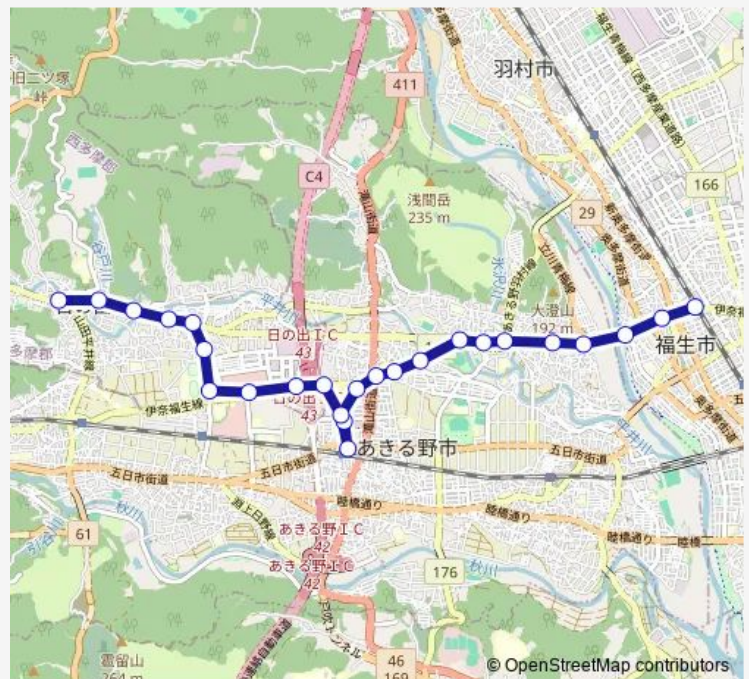

Direction

福生駅 — 日の出折返場

25 stops

[Open route schedule](#)

- 福生駅
- 長沢
- 永田橋
- 花之岡
- 下草花
- 草花
- 門前
- あきる野市民球場
- 代田橋
- 瀬戸岡
- 西瀬戸岡
- 秋川4丁目
- 秋川キララホール入口
- 秋川駅
- 秋川キララホール入口
- 秋川3丁目
- 日の出福祉園前
- イオンモール日の出
- 医療センター西
- 桜木西
- 中平井

Route schedule

福生駅 — 日の出折返場

Monday	18:05-21:10
Tuesday	20:05-21:10
Wednesday	18:05-21:10
Thursday	18:05-21:10
Friday	20:05-21:10
Saturday	18:05-19:05
Sunday	18:05-19:05

Route info

Direction: 福生駅

Stops: 25

Trip Duration: 0 hour 33 min

上平井

塩沢寶光寺前

文化の森入口

日の出折返場

Direction

日の出折返場 — 福生駅

25 stops

[Open route schedule](#)

Saturday 18:52-19:22

Sunday 18:52-19:22

Route info

Direction: 日の出折返場

Stops: 25

Trip Duration: 0 hour 33 min

福26 Bus time schedules and route maps are available in an offline PDF at busmaps.com. Use the busmaps.com website to see live bus times, train schedule or subway schedule, and step-by-step directions for all public transit in Fussa