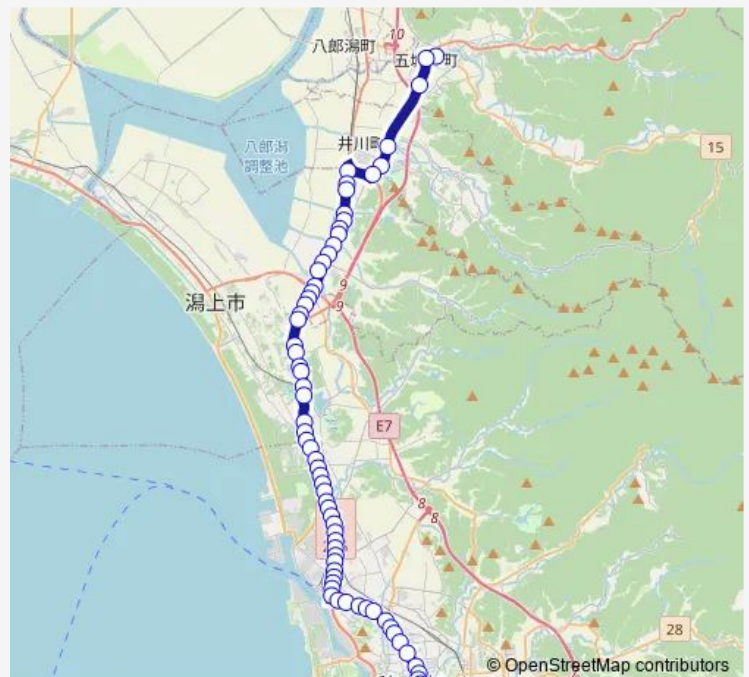

### Route schedule

五城目バスターミナル — 秋田駅西口

Monday 06:30-17:10

Tuesday 06:30-17:10

Wednesday 06:30-17:10

Thursday 06:30-17:10

Friday 06:30-17:10

Saturday 07:30-15:30

### Route info

Direction: 五城目バスターミナル

Stops: 72

Trip Duration: 1 hour 10 min

■ 五城目線

BusMaps

秋田地域振興局福祉環境部前

大郷守入口