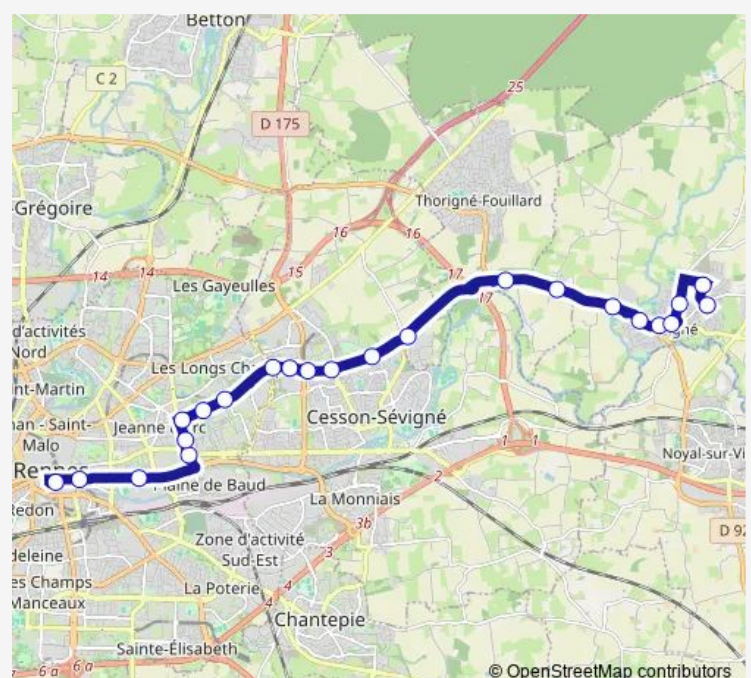

Bus 64 Acigné (Timonière) <> Cesson-Sévigné <> Rennes (République)

[Go to website](#)

Direction

République — Timonière

23 stops

[Open route schedule](#)

République

Musée Beaux Arts

Thursday 06:40-20:50

Friday 06:40-01:35⁺¹

Saturday 07:35-01:35⁺¹

Sunday 10:20-20:20

Route info

Direction: République

Stops: 23

Trip Duration: 0 hour 34 min

64 — Acigné (Timonière) <> Cesson-Sévigné <> Rennes (République)

Botrel

Timonière

Direction

Timonière — République

22 stops

[Open route schedule](#)

Timonière

Tuesday 06:05-20:15

Wednesday 06:05-20:15

Thursday 06:05-20:15

Friday 06:05-20:15

Saturday 07:00-20:15

Sunday 10:05-20:05

Route info

Direction: Timonière