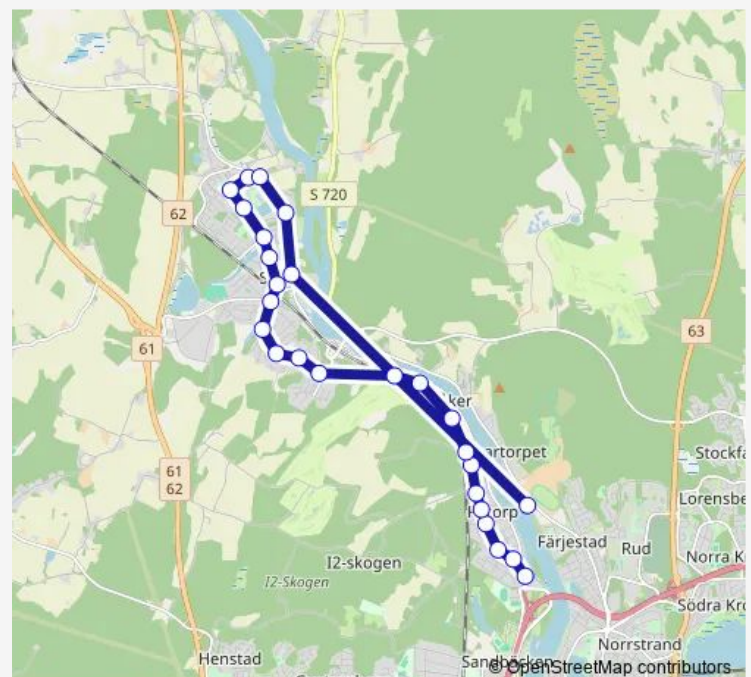

Saturday 14:15

Sunday —

Route info

Direction: Karlstad Södra Råtorp

Stops: 26

Trip Duration: 0 hour 35 min

Karlstad Stodenevägen

Karlstad Granliden

Karlstad, Björkrotsvägen

Karlstad Skåre

Löfbergs Arena

Direction

Löfbergs Arena — Karlstad Södra Råtorp

26 stops

[Open route schedule](#)

Löfbergs Arena