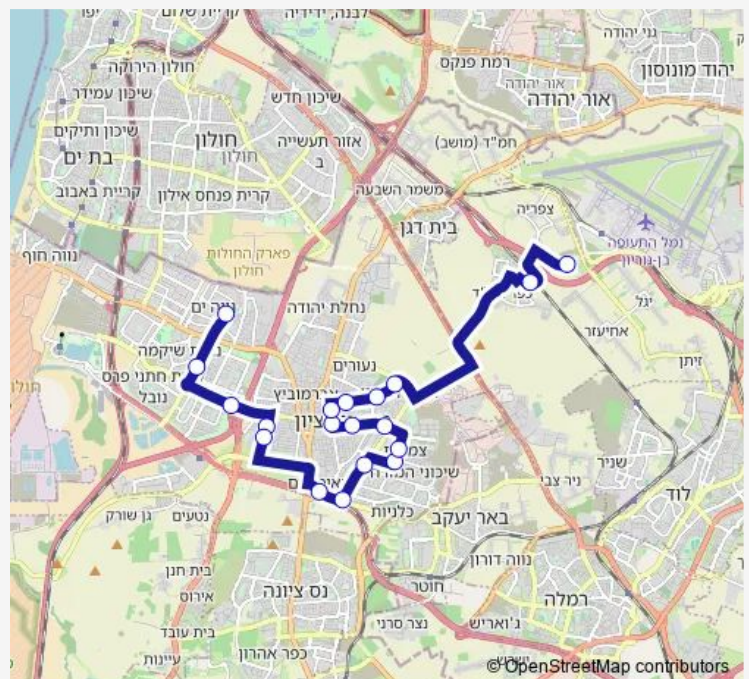

הנחשול/הדייגים-ראשון לציון->בית ספר לבנות בית 64 Bus רבקה-כפר חב"ד-#1

[Go to website](#)

Direction

הנחשול/הדייגים — בית ספר לבנות בית רבקה

19 stops

[Open route schedule](#)

הנחשול/הדייגים

לוי אשכול/תור הזהב

תחנה מרכזית/ההסתדרות

רמז/הגליל

רמז/הר ציון

קניון ראשונים/שדרות נים

יגאל אלון/קלמן שור

יגאל אלון/ראם

שדרות יעקב/הרקפת

שדרות יעקב/החצב

בית ספר לבנות בית רבקה

Route schedule

הנחשול/הדייגים — בית ספר לבנות בית רבקה

Monday	07:15
Tuesday	07:15
Wednesday	07:15
Thursday	07:15
Friday	07:30
Saturday	—
Sunday	07:15

Route info

Direction: הנחשול/הדייגים

Stops: 19

Trip Duration: 0 hour 49 min

64 — הנחשול/הדייגים-ראשון לציון->בית ספר לבנות בית רבקה-כפר חב"ד-#1

64 Bus time schedules and route maps are available in an offline PDF at busmaps.com. Use the busmaps.com website to see live bus times, train schedule or subway schedule, and step-by-step directions for all public transit in Ramla