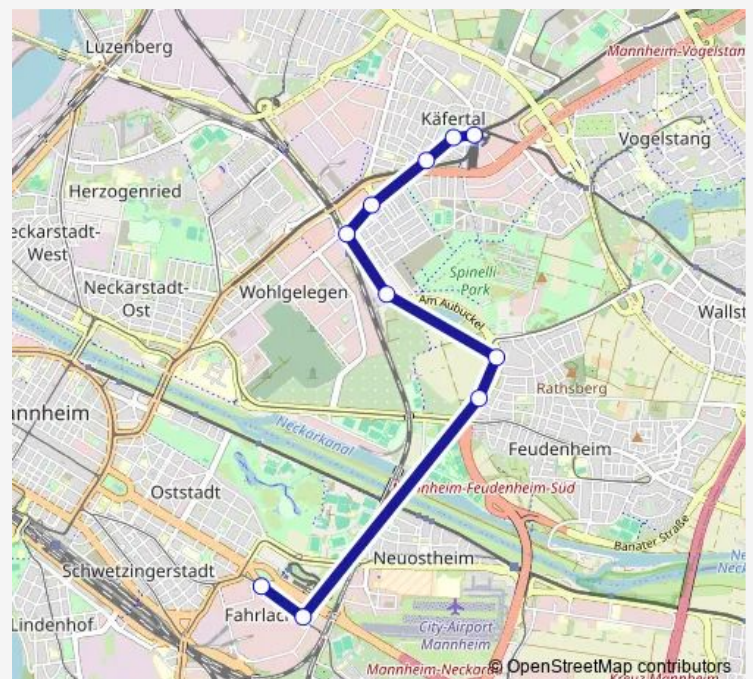

Neustadter Straße

Käfertal DB-Bahnhof

Rüdesheimer Straße

Mannheimer Straße

Käfertal Bahnhof

### Route schedule

Technoseum Süd — Käfertal Bahnhof

Monday	05:21
Tuesday	05:21
Wednesday	05:21
Thursday	05:21
Friday	05:21
Saturday	—
Sunday	—

### Route info

Direction: Technoseum Süd

Stops: 9

Trip Duration: 0 hour 19 min

## Direction

Technoseum Süd — Käfertal Bahnhof

9 stops

[Open route schedule](#)

Technoseum Süd

Fahrlach

Ziethenstraße

Adolf-Damaschke-Ring