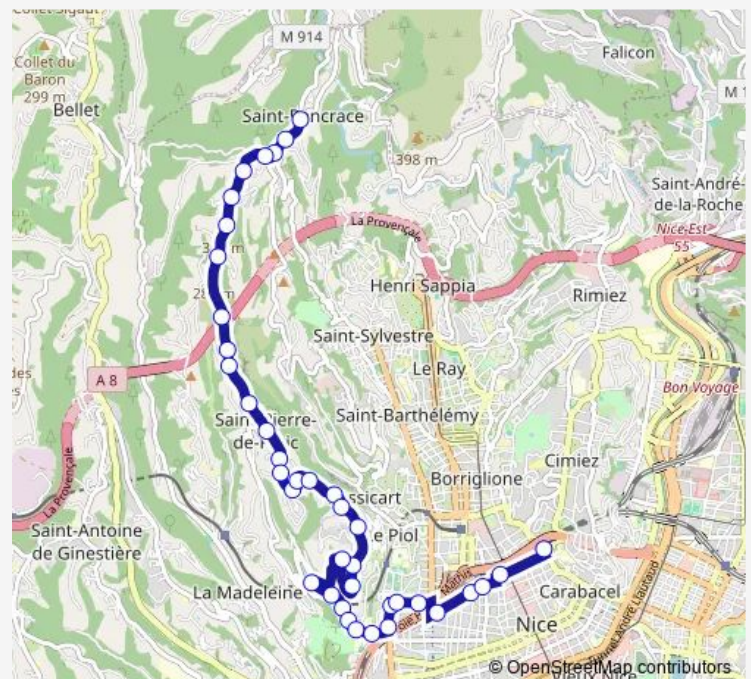

Le Piol / Saint-Pierre

Route schedule

Saint-Panrace — Urfé

Monday 07:05-20:40

Tuesday 07:05-20:40

Wednesday 07:05-20:40

Thursday 07:05-20:40

Friday 07:05-20:40

Saturday 07:05-20:40

Sunday 07:45-20:35

Route info

Direction: Saint-Panrace

Stops: 39

Trip Duration: 0 hour 27 min

64 — Saint-Panrace - Gare Thiers

Lou Castel

Châteauneuf

Tzaréwitch

Les Cliniques

Tzaréwitch / Gambetta

Thiers / Gambetta

Gare Thiers / Poste

Gare Thiers

Gare Thiers / Médecin

Monday 06:30-20:00

Tuesday 06:30-20:00

Wednesday 06:30-20:00

Thursday 06:30-20:00

Friday 06:30-20:00

Saturday 06:30-20:00

Sunday 07:10-20:00

Route info