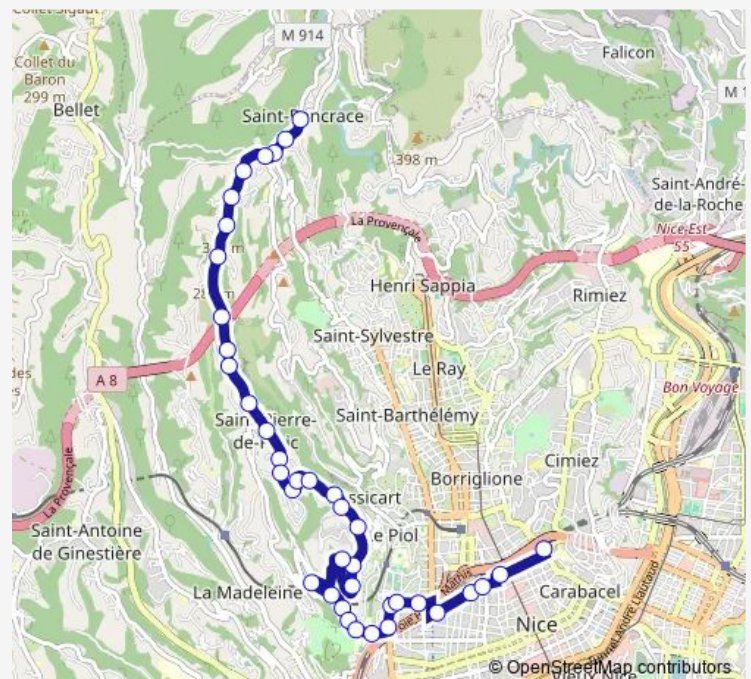

Saturday 07:05-20:40

Sunday 07:45-20:35

Route info

Direction: Saint-Panrace

Stops: 39

Trip Duration: 0 hour 27 min

64 — Saint-Panrace - Gare Thiers

Lou Castel

Châteauneuf

Tzaréwitch

Les Cliniques

Tzaréwitch / Gambetta

Thiers / Gambetta

Gare Thiers / Poste

Gare Thiers

Gare Thiers / Médecin

Monday 06:30-20:00

Tuesday 06:30-20:00

Wednesday 06:30-20:00

Thursday 06:30-20:00

Friday 06:30-20:00

Saturday 06:30-20:00

Sunday 07:10-20:00

Route info

Direction: Urfé

Stops: 39

Trip Duration: 0 hour 39 min

Escalier / Saint-Pierre

Saint-Pierre-de-Féric

Charmettes

Boulangerie / Oliviers

Petit Saint-Pierre