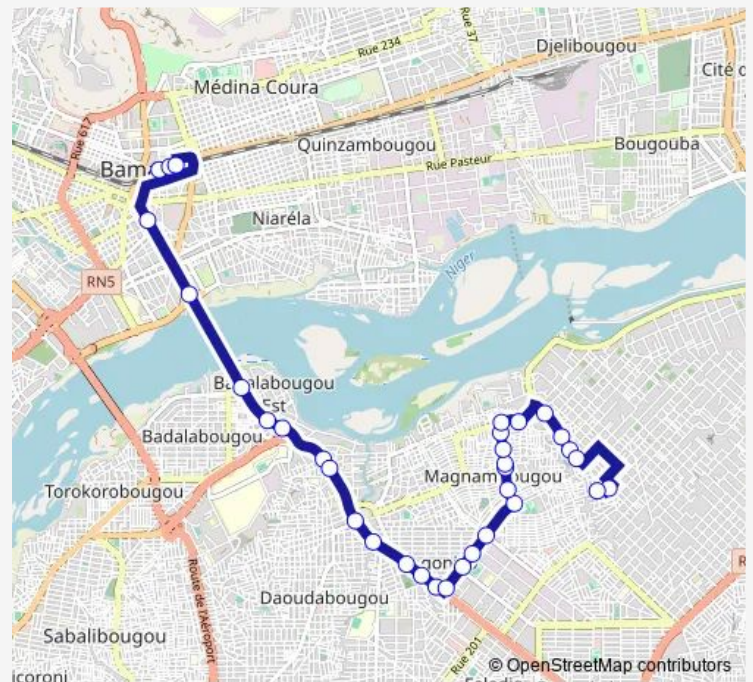

### Direction

Woro Cours ACI Place — Terminus Magnabougou

33 stops

[Open route schedule](#)

Woro Cours ACI Place

Arrêt Garantigoubougou

Cathédrale

Arrêt Kalaban Aci

### Route schedule

Woro Cours ACI Place — Terminus Magnabougou

Monday 07:10

Tuesday 07:10

Wednesday 07:10

Thursday 07:10

Friday 07:10

Saturday 07:10

### Route info

Direction: Woro Cours ACI Place

Stops: 33

Trip Duration: 0 hour 57 min

64 — Sotrama 64 : Mangnabougou ⇌ Worocourou

Boutique Folo

Robinet dâ

Misiri dâ