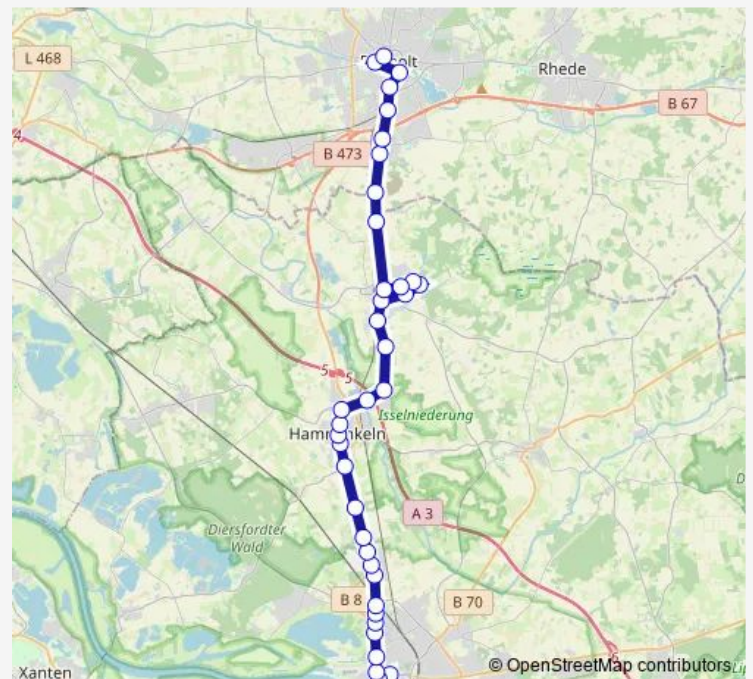

Saturday —

Sunday —

Route info

Direction: Wesel Bahnhof

Stops: 4

Trip Duration: 0 hour 12 min

Direction

Wesel Schulzentrum Nord — Bocholt Bustreff

32 stops

[Open route schedule](#)

Wesel Schulzentrum Nord

Wesel Feldmark Berufskolleg

Wesel Karl-Straube-Straße

Wesel Hermann-Hesse-Str.

Wesel Blumenkamp Feuertornstr.

Wesel Schillkaserne

Hamminkeln Strauchheide

Hamminkeln Weißenstein

Hamminkeln Diersfordter Weg

Hamminkeln Bergfrede

Hamminkeln Markt

Hamminkeln An der Windmühle

Hamminkeln Weststraße

Hamminkeln Ringenberg Siedlung