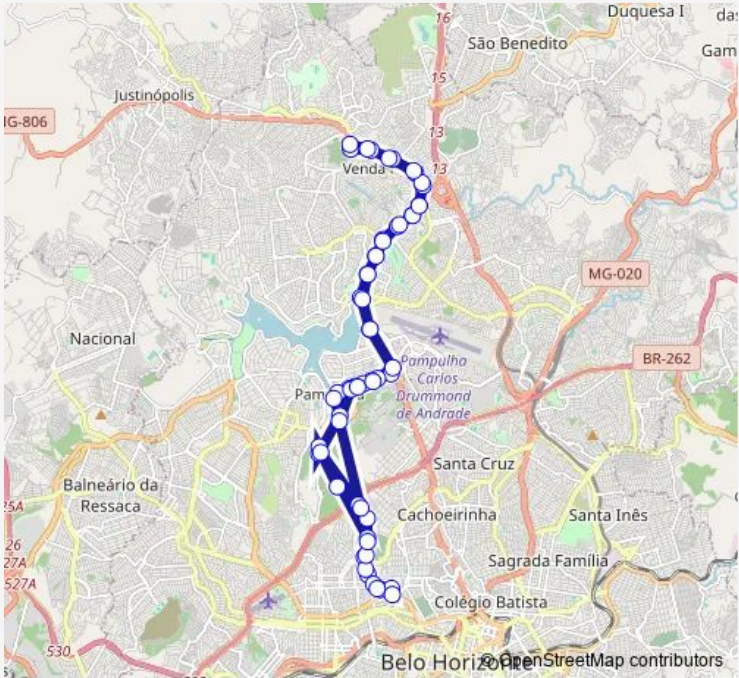

**Bus 64 Estacao Venda Nova/Assembleia Via Carlos Luz
(Retorno Av.Dom Pedro Ii)**

[Go to website](#)

Direction
 Rua Farmaceutico Raul Machado 140 — Rua Antonio Rodrigues Froes 105
 59 stops
[Open route schedule](#)

- Rua Farmaceutico Raul Machado 140
- Ave Vilarinho 2801
- Ave Vilarinho 2171
- Ave Vilarinho 1401
- Ave Vilarinho 1071
- Ave Dom Pedro I 2953
- Ave Dom Pedro I 2703
- Ave Dom Pedro I 2233
- Ave Dom Pedro I 1803
- Ave Dom Pedro I 1273
- Ave Dom Pedro I 703
- Ave Dom Pedro I 99
- Ave Presidente Antonio Carlos 8405
- Ave Presidente Antonio Carlos 7453
- Ave Antonio Abrahao Caram 30
- Ave Antonio Abrahao Caram 264
- Ave Antonio Abrahao Caram 384
- Ave Antonio Abrahao Caram 590
- Ave Antonio Abrahao Caram 810
- Ave Antonio Abrahao Caram 900

Route schedule
 Rua Farmaceutico Raul Machado 140 — Rua Antonio Rodrigues Froes 105

Monday	06:30-17:40
Tuesday	06:30-17:40
Wednesday	06:30-17:40
Thursday	06:30-17:40
Friday	06:30-17:40
Saturday	—
Sunday	—

Route info
 Direction: Rua Farmaceutico Raul Machado 140
 Stops: 59
 Trip Duration: 2 hour 7 min

64 — Estacao Venda Nova/Assembleia Via Carlos Luz (Retorno Av.Dom Pedro Ii) **BusMaps**

Ave Antonio Abrahao Caram 1000