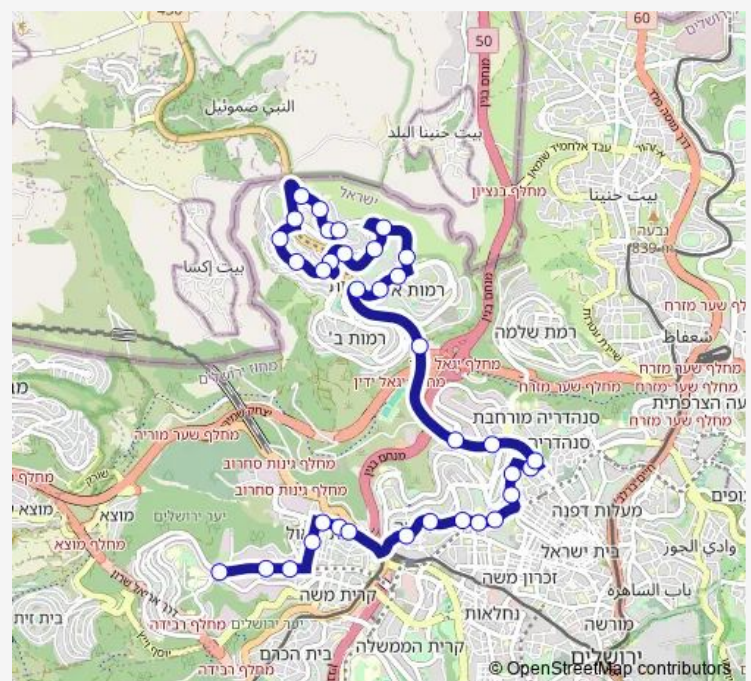

שיבת ציון/טללים

### Route schedule

מסוף הר נוף/כנפי נשרים — מירסקי/מינץ

Monday	06:20-19:50
Tuesday	06:20-19:50
Wednesday	06:20-19:50
Thursday	06:20-19:50
Friday	06:20-15:12
Saturday	—
Sunday	06:20-19:50

### Route info

Direction: מסוף הר נוף/כנפי נשרים

Stops: 35

Trip Duration: 0 hour 36 min

64 — מסוף הר נוף/כנפי נשרים-ירושלים->מירסקי/מינץ-ירושלים-1#

BusMaps

שיבת ציון/שירת הים

רמות/מעוז

## Route info

Direction: מסוף הר נוף/כנפי נשרים

Stops: 38

Trip Duration: 0 hour 40 min

רמות/מעוז

רמות/סולם יעקב

הרא'ה/ולנשטיין

הרא'ה/שדרות גולדה מאיר