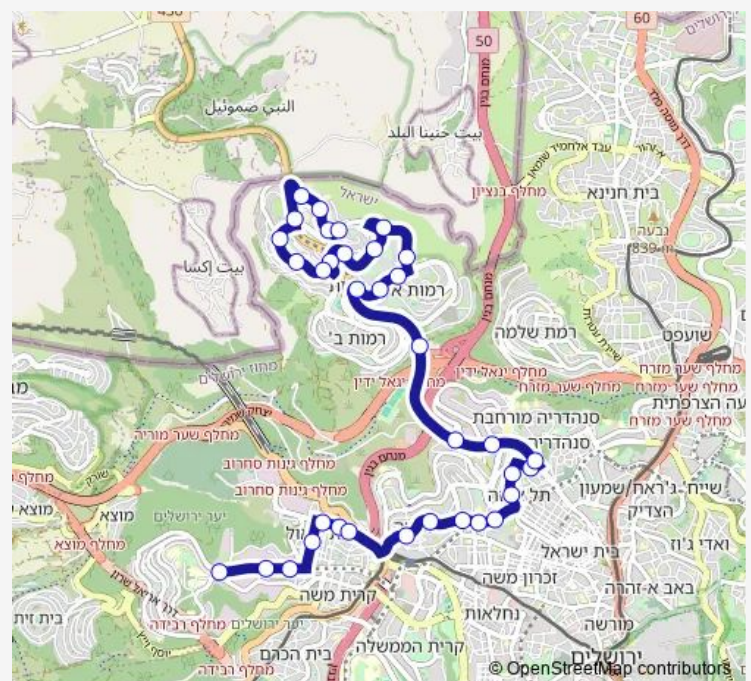

שיבת ציון/טללים

### Route schedule

מסוף הר נוף/כנפי נשרים — מירסקי/מינץ

Monday	06:20-19:50
Tuesday	06:20-19:50
Wednesday	06:20-19:50
Thursday	06:20-19:50
Friday	06:20-14:30
Saturday	—
Sunday	06:20-19:50

### Route info

Direction: מסוף הר נוף/כנפי נשרים

Stops: 35

Trip Duration: 0 hour 36 min

64 — מסוף הר נוף/כנפי נשרים-ירושלים->מירסקי/מינץ-ירושלים-1#

BusMaps

שיבת ציון/שירת הים

רמות/מעוז

## Route info

Direction: מסוף הר נוף/כנפי נשרים

Stops: 38

Trip Duration: 0 hour 40 min

רמות/מעוז

רמות/סולם יעקב

הרא'ה/ולנשטיין

הרא'ה/שדרות גולדה מאיר