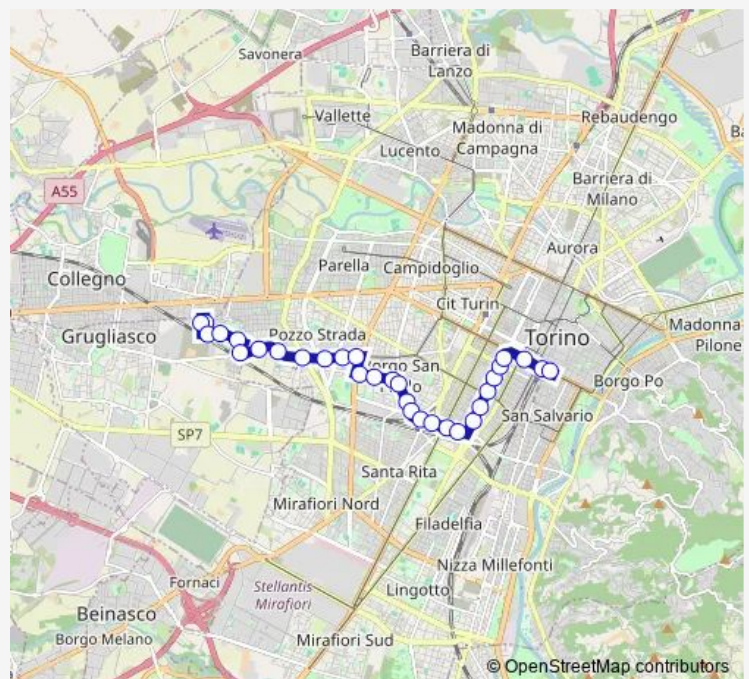

### Route schedule

Fermata 3587 - Vittorio Emanuele II Cap — Fermata 3292 - Napoli Cap

Monday 04:36-00:36<sup>+1</sup>

Tuesday 04:36-00:36<sup>+1</sup>

Wednesday 04:36-00:36<sup>+1</sup>

Thursday 04:36-00:36<sup>+1</sup>

### Route info

Direction: Fermata 3587 - Vittorio Emanuele II Cap

Stops: 29

Trip Duration: 0 hour 36 min

Fermata 534 - Brunelleschi

Fermata 532 - Bionaz

Fermata 1928 - Bard

Fermata 1926 - Radich

Fermata 1121 - Rieti

Fermata 1922 - Torino

Fermata 2236 - Macedonia

Fermata 3292 - Napoli Cap