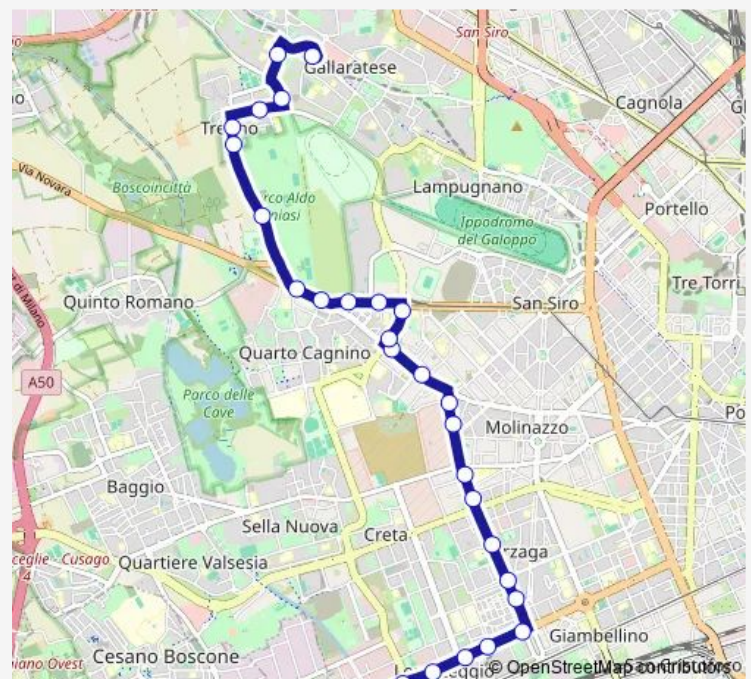

via primaticcio via f.ze armate

p.le perrucchetti

p.za amati

via novara via fleming

via novara via s. giusto

via novara via s. giusto

via s. giusto via dessie'

san siro stadio m5

via harar via pinerolo

via novara via s.elena

via novara via cascina bellaria

Route schedule

molinetto di lorenteggio — bonola m1

Monday 05:37-01:35⁺¹

Tuesday 05:37-01:35⁺¹

Wednesday 05:37-01:35⁺¹

Thursday 05:37-01:35⁺¹

Friday 05:37-01:35⁺¹

Saturday 05:37-01:35⁺¹

Sunday 05:37-01:35⁺¹

Route info

Direction: molinetto di lorenteggio

Stops: 28

Trip Duration: 0 hour 34 min

Direction

bonola m1 — molinetto di lorenteggio

30 stops

[Open route schedule](#)

bonola m1

via cilea via bacchelli

via m. di savoia via lampugnano

via lampugnano via angioletti