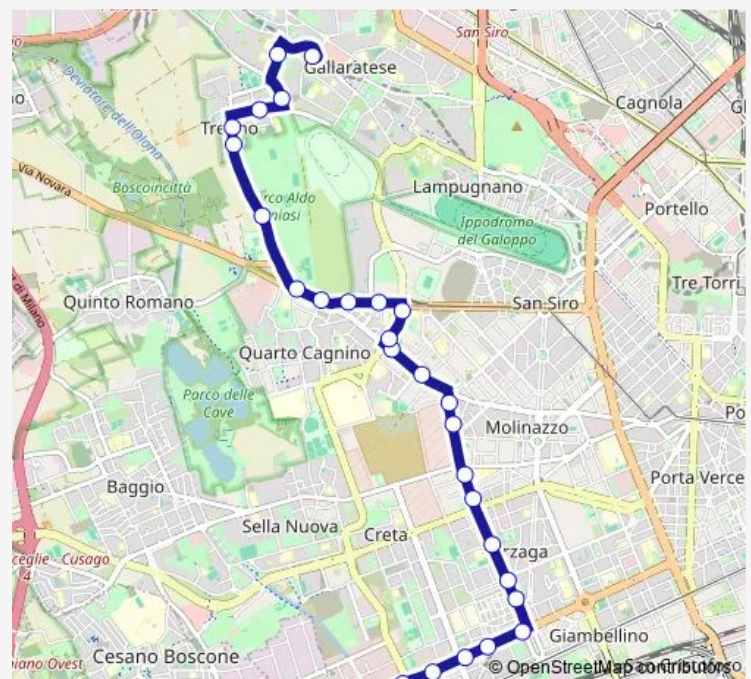

via primaticcio via f.ze armate

p.le perrucchetti

p.za amati

via novara via fleming

via novara via s. giusto

via novara via s. giusto

via s. giusto via dessie'

san siro stadio m5

via harar via pinerolo

via novara via s.elena

via novara via cascina bellaria

Route schedule

molinetto di lorenteggio — bonola m1

Monday	05:37-01:35 ⁺¹
Tuesday	05:37-01:35 ⁺¹
Wednesday	05:37-01:35 ⁺¹
Thursday	05:37-01:35 ⁺¹
Friday	05:37-01:35 ⁺¹
Saturday	05:37-01:35 ⁺¹
Sunday	05:37-01:35 ⁺¹

Route info

Direction: molinetto di lorenteggio

Stops: 28

Trip Duration: 0 hour 40 min

■ 64 — bonola m1 - lorenteggio

via cascina bellaria, 90

via f.lli gorlini, 7

p.za scolari

via lampugnano via angioletti

via m. di savoia via lampugnano

via cilea via bacchelli

bonola m1

Direction

bonola m1 — molinetto di lorenteggio

30 stops

[Open route schedule](#)