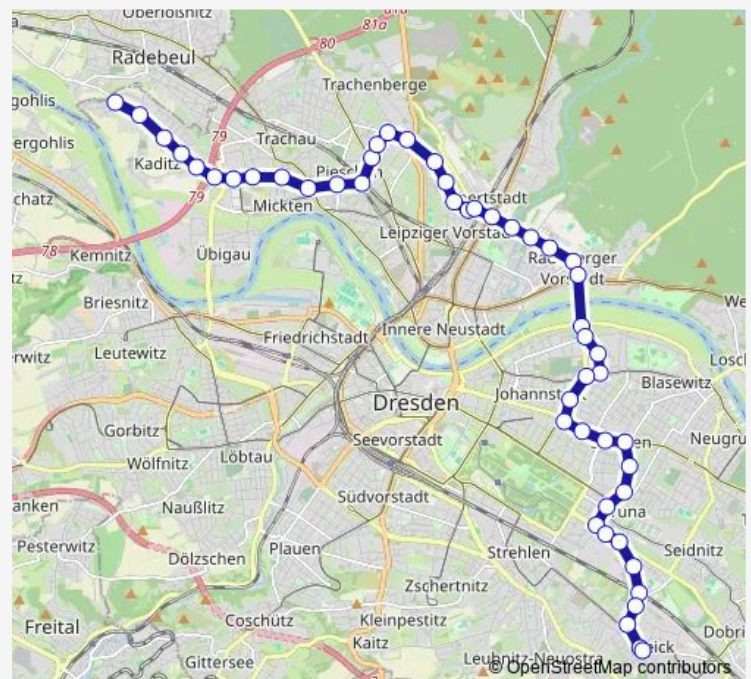

### Direction

Dresden Johannstadt — Dresden Kaditz Am Vorwerksfeld

29 stops

[Open route schedule](#)

Dresden Johannstadt

Dresden Pfortenhauerstraße

Dresden Käthe-Kollwitz-Ufer

Dresden Waldschlößchen

### Route schedule

Dresden Johannstadt — Dresden Kaditz Am Vorwerksfeld

Monday —

Tuesday 24:32<sup>+1</sup>

Wednesday —

Thursday —

Friday —

Saturday —

### Route info

Direction: Dresden Johannstadt

Stops: 29

Trip Duration: 0 hour 31 min

Dresden Wächterstraße

Dresden Elbepark

Dresden Washingtonstraße

Dresden Riegelplatz

Dresden Fürstenhainer Straße

Dresden Seewiesenweg

Dresden Spitzhausstraße

Dresden Kaditz Am Vorwerksfeld