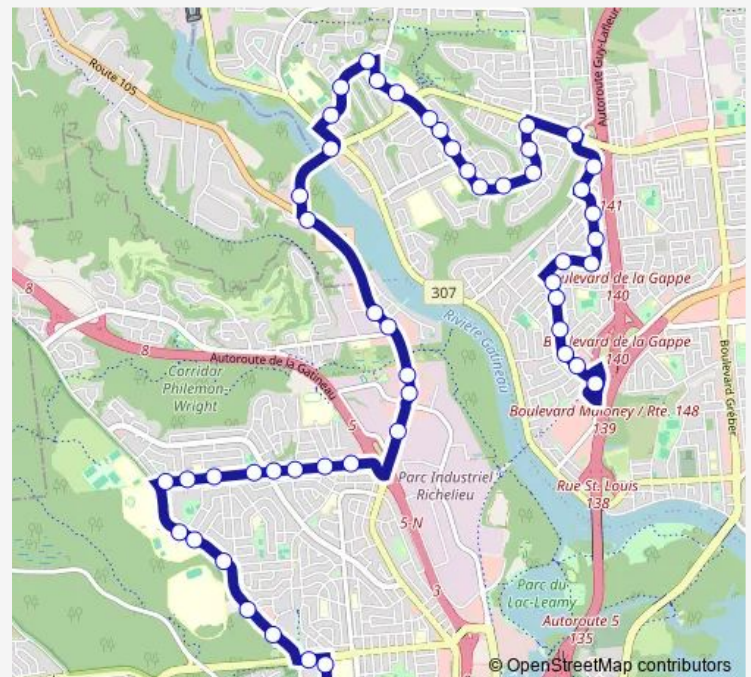

Av. Gatineau/de Bourgogne

Av. Gatineau/de Rochefort

la Vérendrye Ouest/Av. Gatineau

de Cannes/la Vérendrye Ouest

de Cannes/de Rayol

de Cannes/de Salernes

de Cannes/de Sanary

de Cannes/de Mougins

Thursday 06:38-22:40

Friday 06:38-22:40

Saturday 07:30-18:31

Sunday 07:30-18:30

Route info

Direction: Quai local de la Gappe #4

Stops: 51

Trip Duration: 0 hour 40 min

Pont Alonzo Wright/Route 105

Route 105/Pont Alonzo Wright

Saint-Joseph/Juneau

Saint-Joseph/Freeman

Saint-Joseph/Jean-Proulx

Saint-Joseph/Jean-Proulx

Saint-Joseph/Jean-Proulx

du Mont-Bleu/Ardouin

Wednesday 05:10-22:20

Thursday 05:10-22:20

Friday 05:10-22:20

Saturday 07:11-17:08

Sunday 07:11-17:11

Route info

Direction: Fictif Départ Cnf

Stops: 55