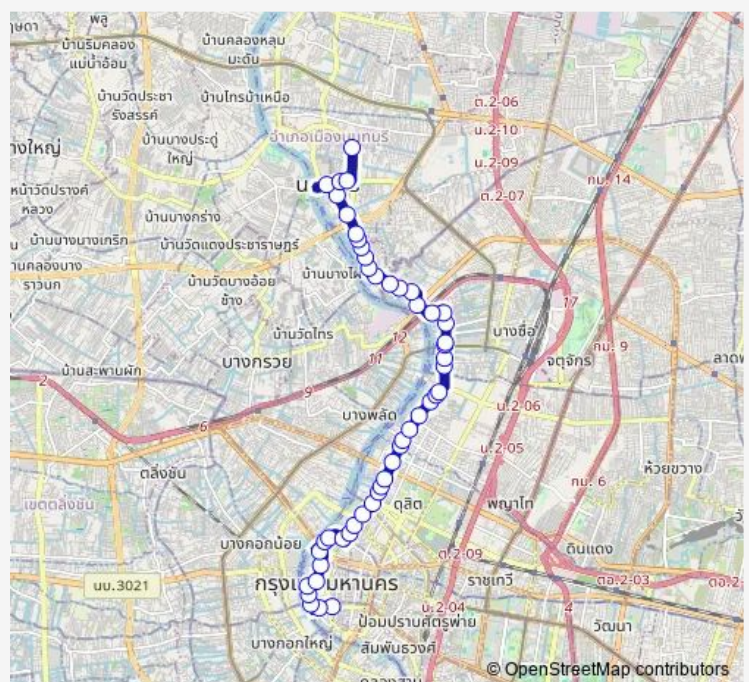

หอสมุดแห่งชาติ; National Library

วัดราชาธิวาสราชวรวิหาร; Wat Rachathiwat Ratchaworawiharn

โรงเรียนเซนต์คาเบรียล; Saint Gabriel College

โรงพยาบาลวชิรพยาบาล; Vajira Hospital

### Route schedule

หน่วยบัญชาการรักษาดินแดน; Territorial Defense Command — หมู่บ้านเรวดี; Rawadee Village

Monday 00:00

Tuesday 00:00

Wednesday 00:00

Thursday 00:00

Friday 00:00

Saturday 00:00

### Route info

Direction: หน่วยบัญชาการรักษาดินแดน; Territorial Defense Command

Stops: 49

Trip Duration: 1 hour 11 min

64 — ท่าน้ำนนทบุรี - สนามหลวง; Nonthaburi Pier - Sanamluang

ศรียาน;Sriyan

วิทยาลัยอาชีวศึกษาอาชีพศิลป์,ตรงข้ามตลาดศรียาน;-  
Archivasilp Art Vocational College, Sri Yan Market  
(opposite)