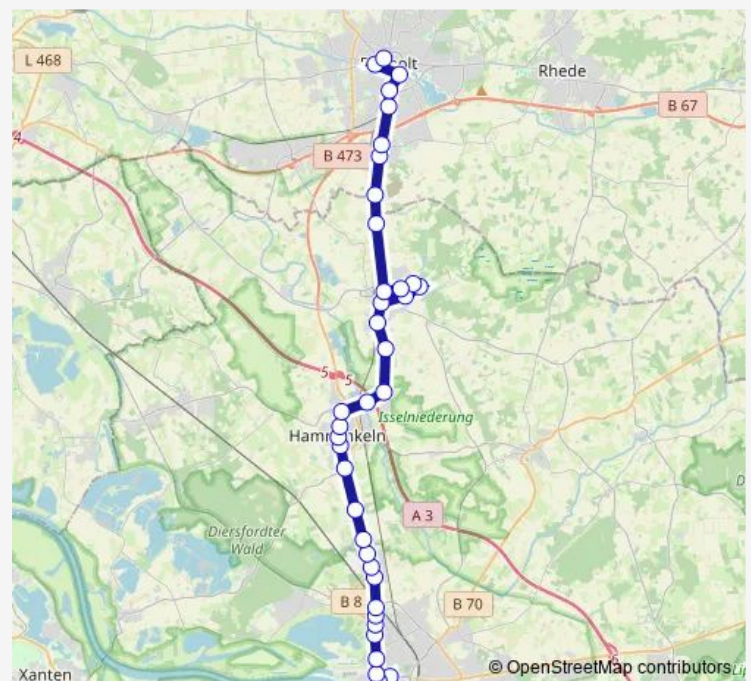

Hamminkeln Weststraße

### Route schedule

Bocholt, St.-Josef-Gymnasium — Wesel Bahnhof

Monday 04:50-20:45

Tuesday 04:50-20:45

Wednesday 04:50-20:45

Thursday 04:50-20:45

Friday 04:50-20:45

Saturday 08:45-18:45

### Route info

Direction: Bocholt, St.-Josef-Gymnasium

Stops: 41

Trip Duration: 1 hour 3 min

64

BusMaps

Hamminkeln An der Windmühle

Hamminkeln Markt