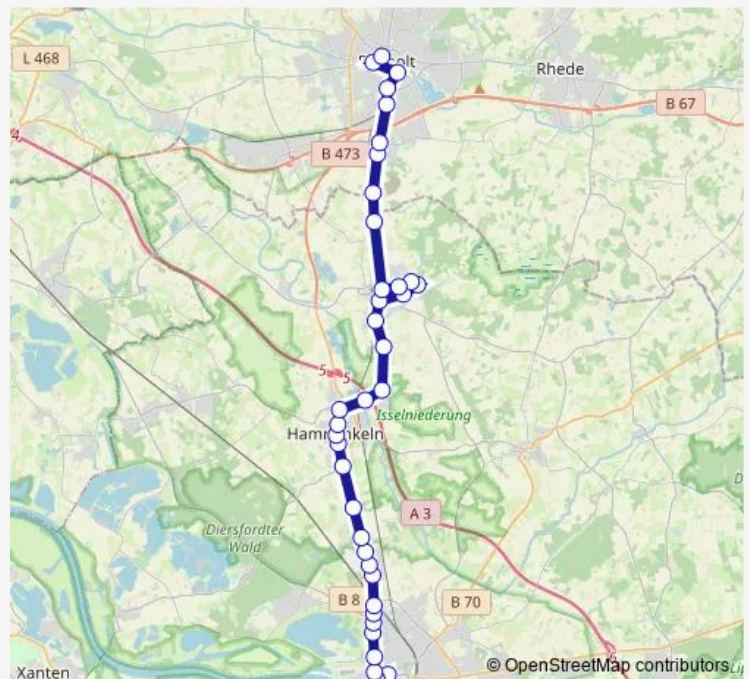

Biemenhorst, Zum Waldschlöß.

Mussum, Birkenallee

Bocholt, Bew

Bocholt, Friesenstr.

Bocholt, Kinodrom

Bocholt, St.-Georg-Gymnasium

Bocholt, St.-Josef-Gymnasium

Route schedule

Hamminckeln Bergfrede — Bocholt, St.-Josef-Gymnasium

Monday 07:00

Tuesday 07:00

Wednesday 07:00

Thursday 07:00

Friday 07:00

Saturday —

Sunday —

Route info

Direction: Hamminckeln Bergfrede

Stops: 19

Trip Duration: 0 hour 29 min

Direction

Hamminkeln Weststraße — Bocholt, St.-Josef-Gymnasium

22 stops

[Open route schedule](#)

Hamminkeln Weststraße

Hamminkeln Ringenberg Siedlung

Hamminkeln Ringenberg Ort

Hamminkeln Dingden Ishorst

Hamminkeln Kampstraße

Hamminkeln Dingden Schule

Hamminkeln Veilchenweg

Hamminkeln Akademie Klausenhof