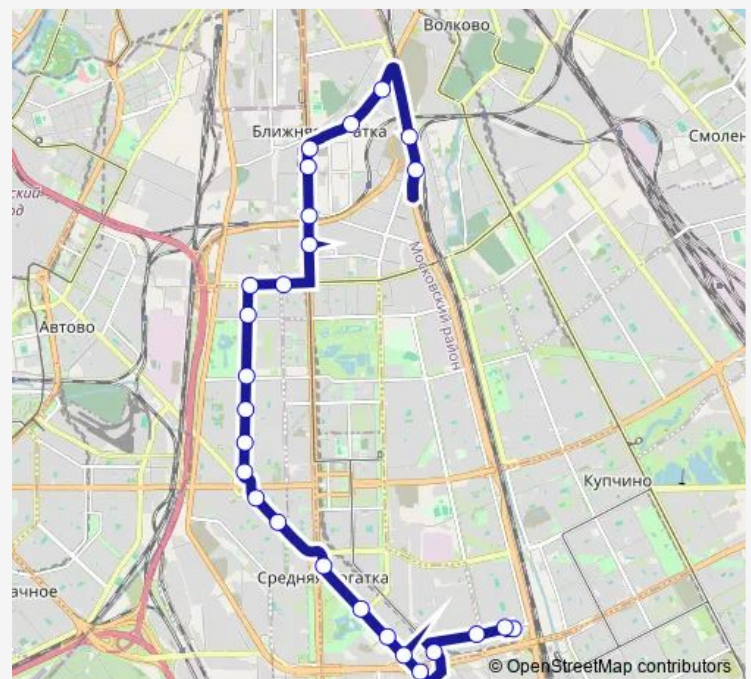

пл. Победы

Варшавская ул.

Краснопутиловская ул.

пл. Конституции

Новоизмайловский пр.,79

Новоизмайловский пр.,45

Бассейная ул.

Кузнецовская ул.

Благодатная ул., угол Новоизмайловского пр.

Варшавская ул.

Станция Метро Электросила

Администрация Московского Района

Route schedule

а.с. Звёздная ул. — Воздухоплавательный Парк, ж.-д.
Платформа

Monday	05:30-01:00 ⁺¹
Tuesday	05:30-01:00 ⁺¹
Wednesday	05:30-01:00 ⁺¹
Thursday	05:30-01:00 ⁺¹
Friday	05:30-01:00 ⁺¹
Saturday	05:30-00:45 ⁺¹
Sunday	05:30-00:45 ⁺¹

Route info

Direction: а.с. Звёздная ул.

Stops: 26

Trip Duration: 0 hour 45 min

■ 64 — Автобусная Станция Звездная ул. - ж.-д.
Платформа Воздухоплавательный Парк

Заставская ул.

Лиговский пр., уг. Московского пр.

Цветочная ул.

Лиговский пр.,283

Парковая ул.

Воздухоплавательный Парк, ж.-д. Платформа

Direction

Воздухоплавательный Парк, ж.-д. Платформа — а.с. Звёздная ул.

27 stops

[Open route schedule](#)