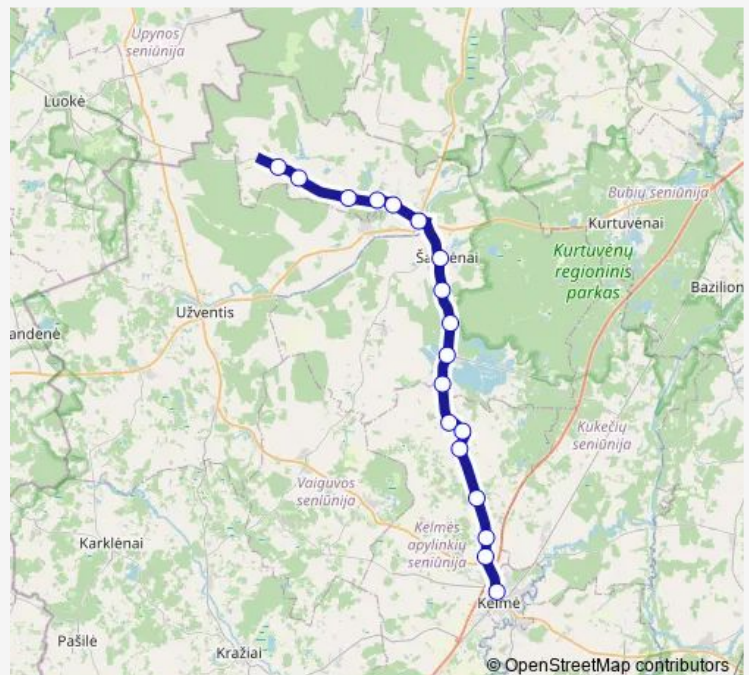

Sunday —

Route info

Direction: Kelmės autobusų stotis

Stops: 18

Trip Duration: 0 hour 50 min

■ 64 — Kelmė-Vidsodis, Šaukėnai per Šaltenius-Kelmė

BusMaps

Direction