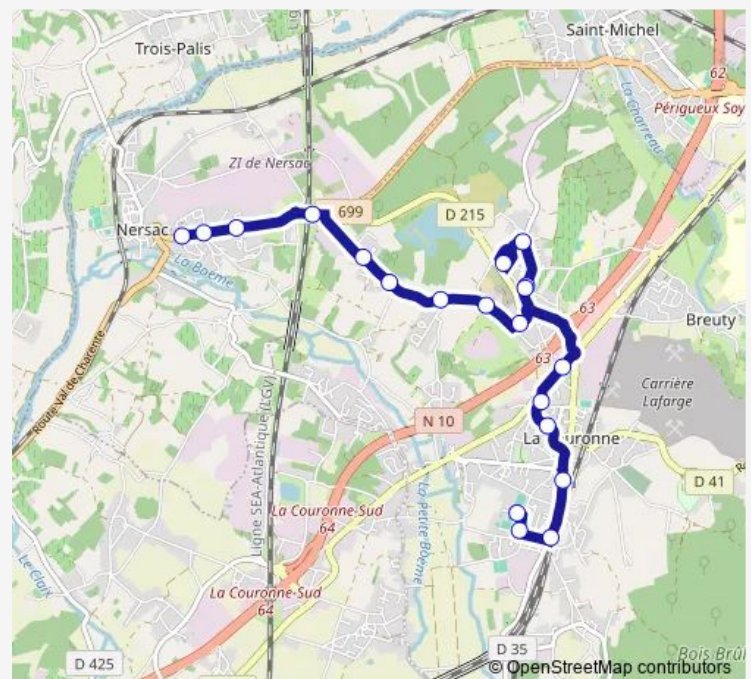

Prévert

Abbaye

Berlioz

Etang des Moines

La Couronne Gare

La Couronne Gallands

Plaine des Sports

La Couronne Collège

Route schedule

Nersac Cité Chantemerle — La Couronne Collège

Monday 07:57

Tuesday 07:57

Wednesday 07:57

Thursday 07:57

Friday 07:57

Saturday —

Sunday —

Route info

Direction: Nersac Cité Chantemerle

Stops: 20

Trip Duration: 0 hour 23 min

Direction

La Couronne Collège — Nersac Cité Chantemerle

20 stops

[Open route schedule](#)

La Couronne Collège

Plaine des Sports

La Couronne Gallands

La Couronne Gare

Etang des Moines

Berlioz

Abbaye