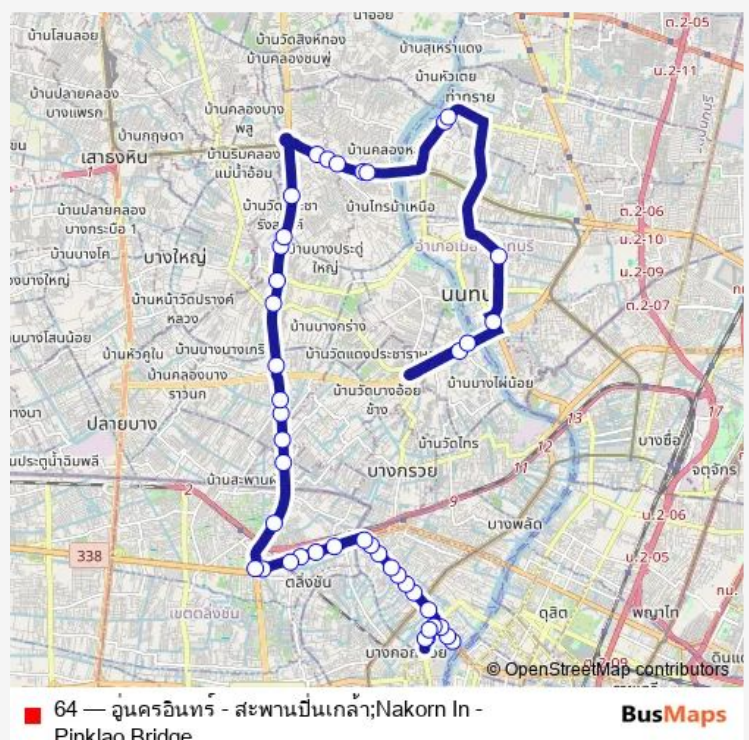

Monday 00:00

Tuesday 00:00

Wednesday 00:00

Thursday 00:00

Friday 00:00

Saturday 00:00

Sunday 00:00

Route info

Direction: ท่าปล่อยรถ ปิ่นเกล้า;Pinklao Bus Terminal

Stops: 43

Trip Duration: 1 hour 39 min

คู่มือเมล บ.ออนซอร์;Bus Depot Onsor

สน.ตลิ่งชัน;Police Station Talingchan

ซอยบรมราชชนนี 46;Soi Borommaratchachonnani 46