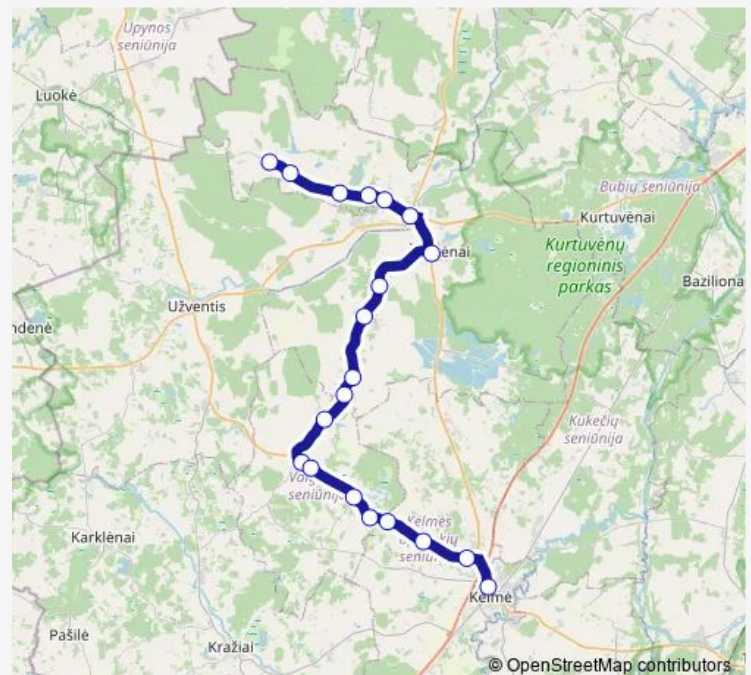

Sunday —

Route info

Direction: Vidsodis

Stops: 18

Trip Duration: 1 hour 0 min

■ 64 — Kelmė-Vidsodis, Šaukėnai per Šaltenius-Kelmė

BusMaps

Direction