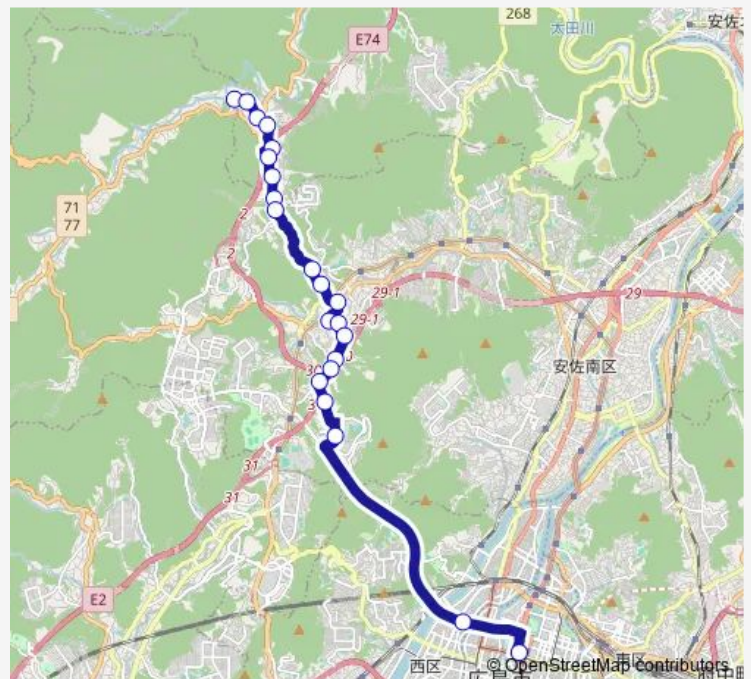

### Route schedule

くすの木台 — 市役所前

Monday 07:10

Tuesday 07:10

Wednesday 07:10

Thursday 07:10

Friday 07:10

Saturday —

### Route info

Direction: くすの木台

Stops: 27

Trip Duration: 0 hour 47 min

■ 64 — くすの木台線

BusMaps

十日市

紙屋町(ひろしまゲートパークプラザ前)